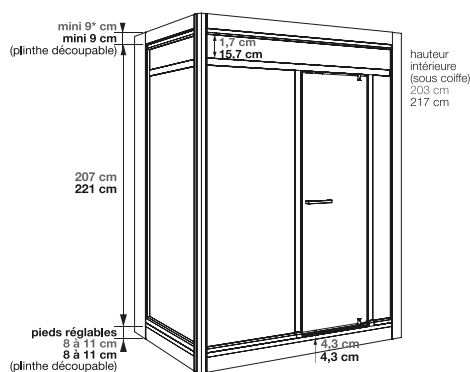

Version Standard : lavabo