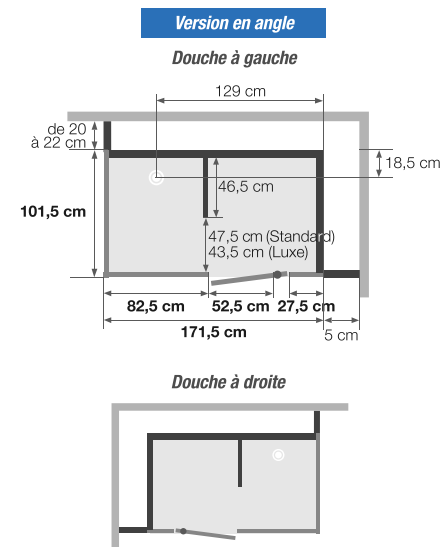

Version Standard : lavabo