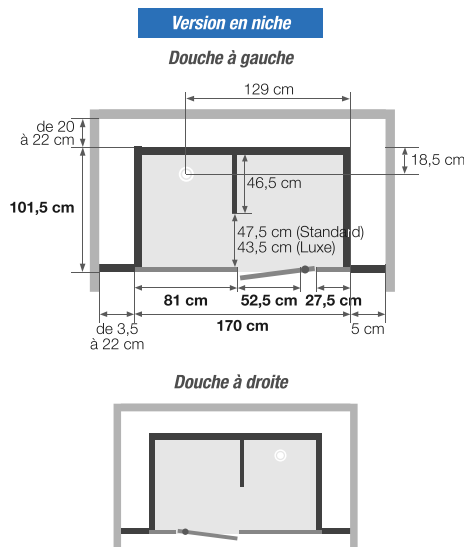

Version Standard : lavabo