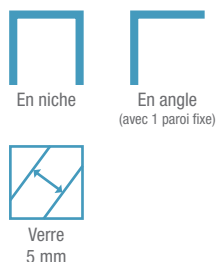

Paroi avec 1 volet coulissant

Supra C - profilé chromé - verre transparent

CARACTÉRISTIQUES

- 2 finitions de profilé au choix : blanc ou chromé
- Verre transparent
- Gain de temps au montage : pré-assemblage des roulettes, de la poignée, des joints et de l'aimant de porte
- Nettoyage facilité : déclipage de la porte en partie basse
- Montage en angle avec la paroi Supra Fixe

Dimensions en cm		Taille 100	Taille 120	Taille 140
Largeur (mini/maxi)	A	95/100	115/120	135/140
Largeur partie fixe	C	42,5	52,5	62,5
Passage	D	39	49	59
Hauteur totale		190	190	190
Épaisseur du profilé vertical		4,4	4,4	4,4
Épaisseur du profilé horizontal		1,9	1,9	1,9
Réglage du faux-aplomb (de chaque côté)		2,5	2,5	2,5