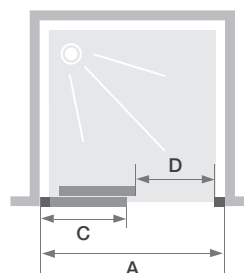

Paroi avec 1 volet coulissant

Supra C - profilé chromé - verre transparent

CARACTÉRISTIQUES

- 2 finitions de profilé au choix : blanc ou chromé
- Verre transparent
- Gain de temps au montage : pré-assemblage des roulettes, de la poignée, des joints et de l'aimant de porte
- Nettoyage facilité : déclipage de la porte en partie basse
- Montage en angle avec la paroi Supra Fixe

Dimensions en cm		Taille 100	Taille 120	Taille 140
Largeur (mini/maxi)	A	95/100	115/120	135/140
Largeur partie fixe	C	42,5	52,5	62,5
Passage	D	39	49	59
Hauteur totale		190	190	190
Épaisseur du profilé vertical		4,4	4,4	4,4
Épaisseur du profilé horizontal		1,9	1,9	1,9
Réglage du faux-aplomb (de chaque côté)		2,5	2,5	2,5

Installation réversible gauche / droite

	Profilé blanc	Profilé chromé
	Verre transparent	Verre transparent
100 cm	PA1540BTN	PA1540CTN
120 cm	PA1541BTN	PA1541CTN
140 cm	PA1542BTN	PA1542CTN

Profilé d'extension