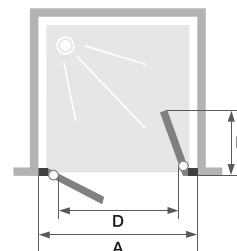

# 2P avec seuil

2 portes pivotantes (intérieur/extérieur) avec seuil

Smart Design 2P avec seuil - profilé chromé

## CARACTÉRISTIQUES

- Profilé en aluminium blanc ou chromé avec obturateurs
- Largeur de passage optimisée
- Ouverture intérieure/extérieure à 180°
- Pivots et poignées métalliques assortis aux profilés
- Montage en angle ou contre un mur avec la paroi Smart Design Fixe (voir p.179)

Dimensions en cm		Taille 70	Taille 75	Taille 80	Taille 85	Taille 90	Taille 95	Taille 100	Taille 110	Taille 120
Largeur (mini/maxi)	A	67/70	72/75	77/80	82/85	87/90	92/95	97/100	107/110	117/120
Largeur (mini/maxi) si montée en angle avec 1 paroi fixe	A	67/68,5	72/73,5	77/78,5	82/83,5	87/88,5	92/93,5	97/98,5	107/108,5	117/118,5
Largeur (mini/maxi) si montée contre un mur avec 2 parois fixes	A	67,5/70	72,5/75	77,5/80	82,5/85	87,5/90	92,5/95	97,5/100	107,5/110	117,5/120
Passage	D	47,3	52,3	57,3	62,3	67,3	72,3	77,3	87,3	97,3
Encombrement intérieur/extérieur	E	25,2	27,7	30,2	32,7	35,2	37,7	40,2	45,2	50,2
Hauteur totale		200,5	200,5	200,5	200,5	200,5	200,5	200,5	200,5	200,5
Épaisseur du profilé vertical		4	4	4	4	4	4	4	4	4
Épaisseur du profilé horizontal		2,4	2,4	2,4	2,4	2,4	2,4	2,4	2,4	2,4
Réglage du faux-aplomb (de chaque côté)		1,5	1,5	1,5	1,5	1,5	1,5	1,5	1,5	1,5