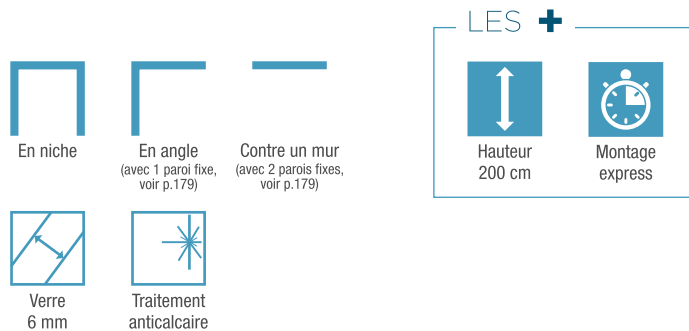

# 2P avec seuil

2 portes pivotantes (intérieur/extérieur) avec seuil

Smart Design 2P avec seuil - profilé chromé

## CARACTÉRISTIQUES

- Profilé en aluminium blanc ou chromé avec obturateurs
- Largeur de passage optimisée
- Ouverture intérieure/extérieure à 180°
- Pivots et poignées métalliques assortis aux profilés
- Montage en angle ou contre un mur avec la paroi Smart Design Fixe (voir p.179)

Dimensions en cm		Taille 70	Taille 75	Taille 80	Taille 85	Taille 90	Taille 95	Taille 100	Taille 110	Taille 120
Largeur (mini/maxi)	A	67/70	72/75	77/80	82/85	87/90	92/95	97/100	107/110	117/120
Largeur (mini/maxi) si montée en angle avec 1 paroi fixe	A	67/68,5	72/73,5	77/78,5	82/83,5	87/88,5	92/93,5	97/98,5	107/108,5	117/118,5
Largeur (mini/maxi) si montée contre un mur avec 2 parois fixes	A	67,5/70	72,5/75	77,5/80	82,5/85	87,5/90	92,5/95	97,5/100	107,5/110	117,5/120
Passage	D	47,3	52,3	57,3	62,3	67,3	72,3	77,3	87,3	97,3
Encombrement intérieur/extérieur	E	25,2	27,7	30,2	32,7	35,2	37,7	40,2	45,2	50,2
Hauteur totale		200,5	200,5	200,5	200,5	200,5	200,5	200,5	200,5	200,5
Épaisseur du profilé vertical		4	4	4	4	4	4	4	4	4
Épaisseur du profilé horizontal		2,4	2,4	2,4	2,4	2,4	2,4	2,4	2,4	2,4
Réglage du faux-aplomb (de chaque côté)		1,5	1,5	1,5	1,5	1,5	1,5	1,5	1,5	1,5