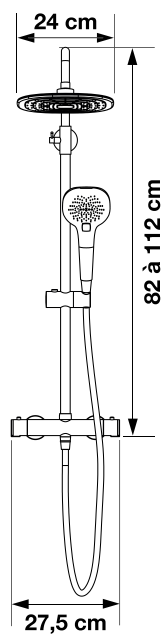

Tarifs H.T.

Aquafactory

CD360

625 €

Infos/commandes : voir p.12