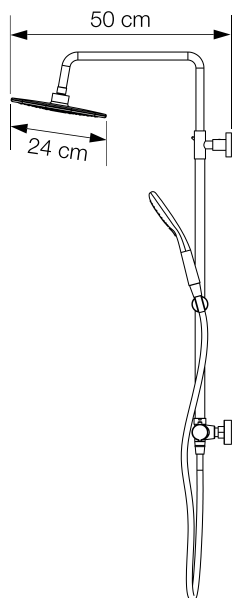

## CARACTÉRISTIQUES

- Finition noire
- Mitigeur thermostatique
- Douchette à main en ABS à jets réglables, avec flexible anti-torsion
- Support pour douchette à main réglable en hauteur
- Douche pluie en ABS à jets réglables, avec picots silicone anticalcaires
- Colonne ajustable en hauteur

Aquafactory

COLONNES

Douchette à main

Douche pluie

Tarifs H.T.

Aquafactory

CD360

625 €