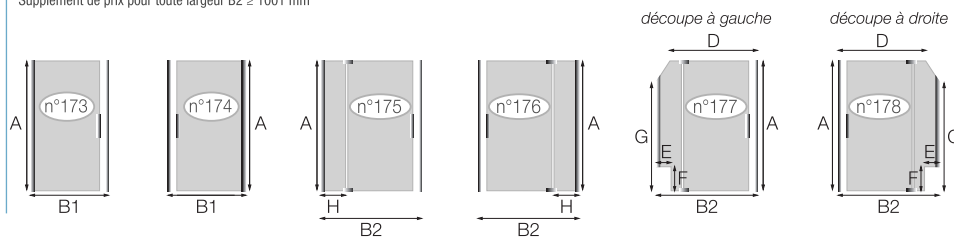

KINEQUARTZ PROFILÉ P (p.71)

Porte pivotante									SANS DÉCOUPE	AVEC DÉCOUPE
Cotes (en mm)	A	B1	B2	D	E	F	G	H		
mini	1300	500	1001*	700	100	100	nous consulter	250	1 898 €	1 967 €
maxi	2000	1000	1800*	nous consulter		nous consulter		1000		

* Supplément de prix pour toute largeur B2 ≥ 1001 mm