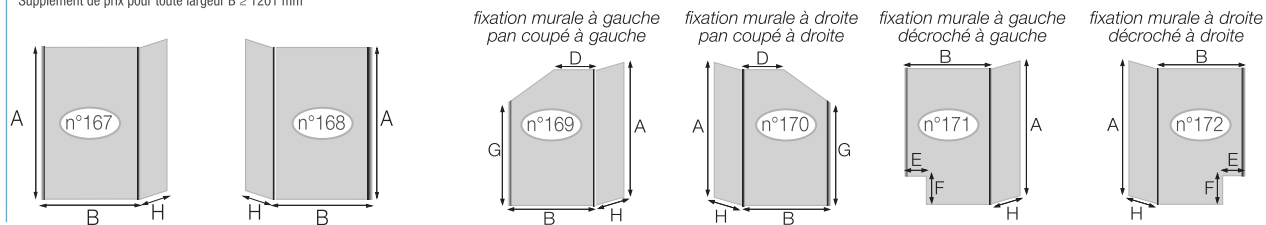

KINEQUARTZ PROFILÉ DUO (p.70)

Paroi simple avec volet pivotant (espace ouvert). Vendue sans système de renfort, doit impérativement être tenue par un renfort au choix								SANS DÉCOUPE	AVEC DÉCOUPE
Cotes (en mm)	A	B	D	E	F	G	H		
mini	1000	300	200	100	100	nous consulter	200	1 760 €	1 830 €
maxi	2000	1600*	nous consulter		nous consulter		600		

* Supplément de prix pour toute largeur B ≥ 1201 mm