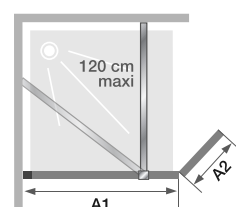

## CARACTÉRISTIQUES

- Fixation murale par profilé pour un réglage des faux-aplombs simplifié
- Volet pivotant avec paliers d'ouverture tous les 45°
- Verre transparent
- 2 systèmes de renfort chromés au choix :
  - barre de renfort (120 cm maxi) pouvant être posée droite ou de biais
  - mât sol/plafond (280 cm maxi, dans le cas d'une pose sur receveur, sa hauteur ne peut excéder 18 cm)
- Baguette cache-silicone chromée facultative en bas de paroi
- En angle, pour limiter les éclaboussures, ajoutez une paroi Solo

Kinequartz profilé - Duo - profilé à gauche - avec mât sol/plafond

Dimensions en cm		Taille 90	Taille 100	Taille 110	Taille 120	Taille 140	Taille 160
Largeur (mini/maxi)	A1	87,5/89	97,5/99	107,5/109	117,5/119	137,5/139	157,5/159
Largeur	A2	40 ou 60	40 ou 60	40 ou 60	40 ou 60	40 ou 60	40 ou 60
Hauteur totale (+0,6 cm de barre de renfort)		200	200	200	200	200	200
Épaisseur du profilé vertical		2,5	2,5	2,5	2,5	2,5	2,5
Réglage du faux-aplomb		1,5	1,5	1,5	1,5	1,5	1,5

Tarifs H.T.	Avec barre de renfort			
	Avec volet pivotant 40 cm		Avec volet pivotant 60 cm	
	Profilé à gauche	Profilé à droite	Profilé à gauche	Profilé à droite
90 cm	PA8020C2CEG 1 369 €	PA8020C2CED 1 369 €	PA8040C2CEG 1 445 €	PA8040C2CED 1 445 €
100 cm	PA8021C2CEG 1 428 €	PA8021C2CED 1 428 €	PA8041C2CEG 1 502 €	PA8041C2CED 1 502 €
110 cm	PA8022C2CEG 1 450 €	PA8022C2CED 1 450 €	PA8042C2CEG 1 526 €	PA8042C2CED 1 526 €
120 cm	PA8023C2CEG 1 508 €	PA8023C2CED 1 508 €	PA8043C2CEG 1 582 €	PA8043C2CED 1 582 €
140 cm	PA8024C2CEG 1 657 €	PA8024C2CED 1 657 €	PA8044C2CEG 1 733 €	PA8044C2CED 1 733 €
160 cm	PA8025C2CEG 1 767 €	PA8025C2CED 1 767 €	PA8045C2CEG 1 842 €	PA8045C2CED 1 842 €