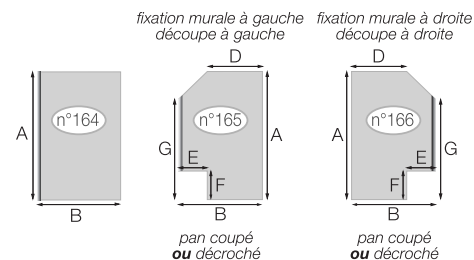

INFO : Les parois avec découpe ne peuvent avoir qu'un pan coupé **ou** un décroché (et non les deux) sur un même verre.

TARIFS H.T.

KINEQUARTZ PROFILÉ SOLO (p.68)

Paroi simple (espace ouvert). Vendue sans système de renfort, doit impérativement être tenue par un renfort au choix							SANS DÉCOUPE	AVEC DÉCOUPE
Cotes (en mm)	A	B	D	E	F	G		
mini	1000	300	200	100	100	nous consulter	1 117 €	1 187 €
maxi	2000	1600*	nous consulter		nous consulter			

* Supplément de prix pour toute largeur B ≥ 1201 mm