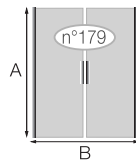

KINEQUARTZ PROFILÉ 2P (p.72)

Deux portes pivotantes			SANS DÉCOUPE
Cotes (en mm)	A	B	
mini	1300	700	2 211 €
maxi	2000	1000