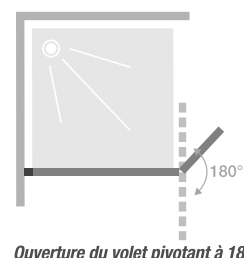

# DUO

Paroi simple pour un espace douche ouvert  
avec volet pivotant à 180°

LES +

En niche

En angle

Hauteur  
200 cm

Accès  
sans seuil

Sur-mesure  
(p.74-75)

## CARACTÉRISTIQUES

- Fixation murale par profilé pour un réglage des faux-aplombs simplifié
- Volet pivotant avec paliers d'ouverture tous les 45°
- Verre transparent
- 2 systèmes de renfort chromés au choix :
  - barre de renfort (120 cm maxi) pouvant être posée droite ou de biais
  - mât sol/plafond (280 cm maxi, dans le cas d'une pose sur receveur, sa hauteur ne peut excéder 18 cm)
- Baguette cache-silicone chromée facultative en bas de paroi
- En angle, pour limiter les éclaboussures, ajoutez une paroi Solo

Kinequartz profilé - Duo - profilé à gauche - avec mât sol/plafond

Dimensions en cm		Taille 90	Taille 100	Taille 110	Taille 120	Taille 140	Taille 160
Largeur (mini/maxi)	A1	87,5/89	97,5/99	107,5/109	117,5/119	137,5/139	157,5/159
Largeur	A2	40 ou 60	40 ou 60	40 ou 60	40 ou 60	40 ou 60	40 ou 60
Hauteur totale (+0,6 cm de barre de renfort)		200	200	200	200	200	200
Épaisseur du profilé vertical		2,5	2,5	2,5	2,5	2,5	2,5
Réglage du faux-aplomb		1,5	1,5	1,5	1,5	1,5	1,5