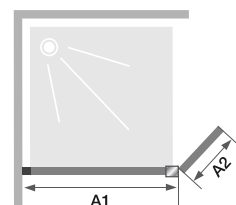

Tarifs H.T.	Avec mât sol/plafond			
	Avec volet pivotant 40 cm		Avec volet pivotant 60 cm	
	Profilé à gauche	Profilé à droite	Profilé à gauche	Profilé à droite
90 cm	PA8020C2CEMG 1 600 €	PA8020C2CEMD 1 600 €	PA8040C2CEMG 1 675 €	PA8040C2CEMD 1 675 €
100 cm	PA8021C2CEMG 1 657 €	PA8021C2CEMD 1 657 €	PA8041C2CEMG 1 733 €	PA8041C2CEMD 1 733 €
110 cm	PA8022C2CEMG 1 681 €	PA8022C2CEMD 1 681 €	PA8042C2CEMG 1 756 €	PA8042C2CEMD 1 756 €
120 cm	PA8023C2CEMG 1 739 €	PA8023C2CEMD 1 739 €	PA8043C2CEMG 1 813 €	PA8043C2CEMD 1 813 €
140 cm	PA8024C2CEMG 1 888 €	PA8024C2CEMD 1 888 €	PA8044C2CEMG 1 962 €	PA8044C2CEMD 1 962 €
160 cm	PA8025C2CEMG 1 997 €	PA8025C2CEMD 1 997 €	PA8045C2CEMG 2 073 €	PA8045C2CEMD 2 073 €