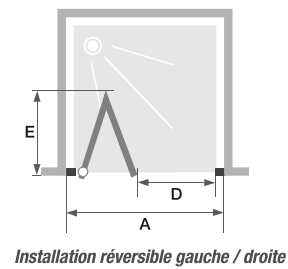

S avec seuil

Porte pliante avec seuil

LES +

En niche

En angle
(avec 1 paroi fixe,
voir p.179)

Contre un mur
(avec 2 parois fixes,
voir p.179)

Hauteur
200 cm

Montage
express

Verre
6 mm

Traitement
anticalcaire

CARACTÉRISTIQUES

- Profilé en aluminium blanc ou chromé avec obturateurs
- Largeur de passage optimisée
- Pivots et poignées métalliques assortis aux profilés
- Fermeture facilitée : charnières métalliques assorties avec indexation
- Montage en angle ou contre un mur avec la paroi Smart Design Fixe (voir p.179)

Smart Design S avec seuil - profilé chromé

Smart Design

Dimensions en cm		Taille 70	Taille 75	Taille 80	Taille 85	Taille 90	Taille 95	Taille 100
Largeur (mini/maxi)	A	67/70	72/75	77/80	82/85	87/90	92/95	97/100
Largeur (mini/maxi) si montée en angle avec 1 paroi fixe	A	67/68,5	72/73,5	77/78,5	82/83,5	87/88,5	92/93,5	97/98,5
Largeur (mini/maxi) si montée contre un mur avec 2 parois fixes	A	67,5/70	72,5/75	77,5/80	82,5/85	87,5/90	92,5/95	97,5/100
Passage	D	42,5	48	53	55	57	62	67
Encombrement intérieur	E	28,3	30,8	33,3	33,3	33,3	35,8	38,3
Hauteur totale		200,5	200,5	200,5	200,5	200,5	200,5	200,5
Épaisseur du profilé vertical		4	4	4	4	4	4	4
Épaisseur du profilé horizontal		2,4	2,4	2,4	2,4	2,4	2,4	2,4
Réglage du faux-aplomb (de chaque côté)		1,5	1,5	1,5	1,5	1,5	1,5	1,5