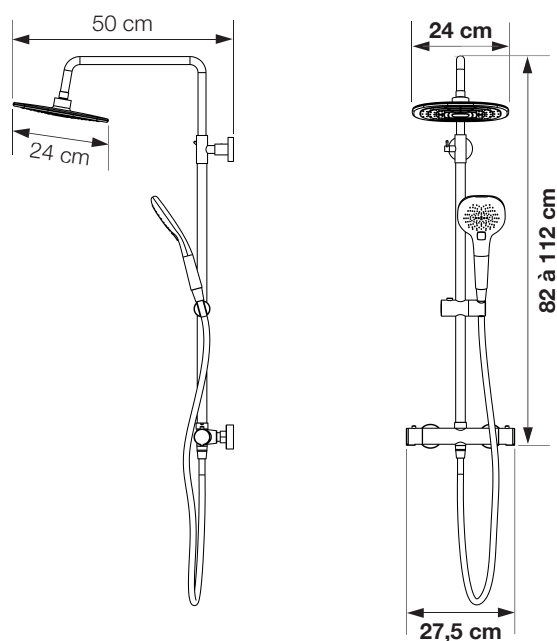

Aquafactory

CD360