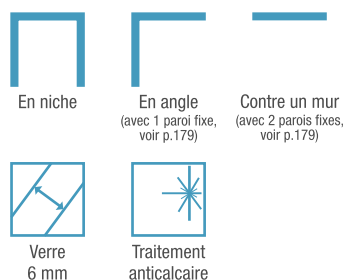

# C Extensible avec seuil

Paroi avec 1 volet coulissant avec seuil  
à large plage de réglage

## CARACTÉRISTIQUES

- Pose simplifiée : grande extensibilité grâce aux profilés horizontaux télescopiques
- Profilé en aluminium blanc ou chromé avec obturateurs

Smart Design C Extensible avec seuil - profilé chromé - verre cosmos

Dimensions en cm		Taille 87/100	Taille 97/110	Taille 107/120	Taille 117/130	Taille 127/140	Taille 137/150	Taille 147/160	Taille 157/170	Taille 167/180
Largeur (mini/maxi)	A	87/100	97/110	107/120	117/130	127/140	137/150	147/160	157/170	167/180
Largeur (mini/maxi) si montée en angle avec 1 paroi fixe	A	87/98,5	97/108,5	107/118,5	117/128,5	127/138,5	137/148,5	147/158,5	157/168,5	167/178,5
Largeur (mini/maxi) si montée contre un mur avec 2 parois fixes	A	87/97	97/107	107/117	117/127	127/137	137/147	147/157	157/167	167/177
Largeur partie fixe	C	45,8	50,8	55,8	60,8	65,8	70,8	75,8	80,8	85,8
Passage	D	29,5/39,5	34,5/44,5	39,5/49,5	44,5/54,5	49,5/59,5	54,5/64,5	59,5/69,5	64,5/74,5	69,5/79,5
Hauteur totale		200,5	200,5	200,5	200,5	200,5	200,5	200,5	200,5	200,5
Épaisseur du profilé vertical		4	4	4	4	4	4	4	4	4
Réglage du faux-aplomb (de chaque côté)		1,5	1,5	1,5	1,5	1,5	1,5	1,5	1,5	1,5