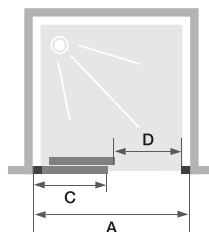

# C Extensible avec seuil

Paroi avec 1 volet coulissant avec seuil  
à large plage de réglage

## CARACTÉRISTIQUES

- Pose simplifiée : grande extensibilité grâce aux profilés horizontaux télescopiques
- Profilé en aluminium blanc ou chromé avec obturateurs

Smart Design C Extensible avec seuil - profilé chromé - verre cosmos

Dimensions en cm		Taille 87/100	Taille 97/110	Taille 107/120	Taille 117/130	Taille 127/140	Taille 137/150	Taille 147/160	Taille 157/170	Taille 167/180
Largeur (mini/maxi)	A	87/100	97/110	107/120	117/130	127/140	137/150	147/160	157/170	167/180
Largeur (mini/maxi) si montée en angle avec 1 paroi fixe	A	87/98,5	97/108,5	107/118,5	117/128,5	127/138,5	137/148,5	147/158,5	157/168,5	167/178,5
Largeur (mini/maxi) si montée contre un mur avec 2 parois fixes	A	87/97	97/107	107/117	117/127	127/137	137/147	147/157	157/167	167/177
Largeur partie fixe	C	45,8	50,8	55,8	60,8	65,8	70,8	75,8	80,8	85,8
Passage	D	29,5/39,5	34,5/44,5	39,5/49,5	44,5/54,5	49,5/59,5	54,5/64,5	59,5/69,5	64,5/74,5	69,5/79,5
Hauteur totale		200,5	200,5	200,5	200,5	200,5	200,5	200,5	200,5	200,5
Épaisseur du profilé vertical		4	4	4	4	4	4	4	4	4
Réglage du faux-aplomb (de chaque côté)		1,5	1,5	1,5	1,5	1,5	1,5	1,5	1,5	1,5