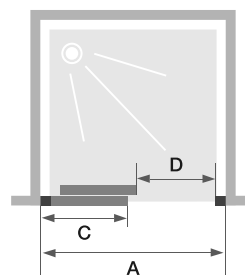

SUPRA

Paroi avec 1 volet coulissant

En niche

En angle
(avec 1 paroi fixe)

Montage
express

Verre
5 mm

Hauteur
190 cm

CARACTÉRISTIQUES

- 2 finitions de profilé au choix : blanc ou chromé
- Verre transparent
- Gain de temps au montage : pré-assemblage des roulettes, de la poignée et de l'aimant de porte (cadre à assembler sur taille 140 cm)
- Nettoyage facilité : déclipage de la porte en partie basse
- Montage en angle avec la paroi Supra Fixe (voir p. 210)

Supra C - profilé chromé - verre transparent

Dimensions en cm		Taille 100	Taille 120	Taille 140
Largeur (mini/maxi)	A	95/100	115/120	135/140
Largeur partie fixe	C	42,5	52,5	62,5
Passage	D	39	49	59
Hauteur totale		190	190	190
Épaisseur du profilé vertical		4,4	4,4	4,4
Épaisseur du profilé horizontal		1,9	1,9	1,9
Réglage du faux-aplomb (de chaque côté)		2,5	2,5	2,5