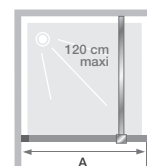

Paroi simple pour un espace douche ouvert

LES +

En niche

En angle

Hauteur  
200 cm

Accès  
sans seuil

Montage  
express

**A** SALLE DE BAINS  
ACCESSIBLE  
AFISB

## CARACTÉRISTIQUES

- Profilé en aluminium gris noir grainé avec obturateur
- Verre sérigraphié avec motif aspect verrière
- 2 systèmes de renfort assortis au choix :
  - barre droite (120 cm maxi)
  - mât sol/plafond (280 cm maxi)
- En option, volet pivotant à installer sur Smart Design Solo Factory pour le transformer en Smart Design Duo Factory et limiter les éclaboussures (installation possible uniquement sur Smart Design Solo avec barre droite)

Dimensions en cm		Taille 70	Taille 80	Taille 90	Taille 100	Taille 110	Taille 120	Taille 130	Taille 140	Taille 160
Largeur (mini/maxi)	A	64/65,5	74/75,5	84/85,5	94/95,5	104/105,5	114/115,5	124/125,5	134/135,5	154/155,5
Hauteur totale (+ 2,5 cm de barre de renfort)		198,3	198,3	198,3	198,3	198,3	198,3	198,3	198,3	198,3
Épaisseur du profilé vertical		1,4	1,4	1,4	1,4	1,4	1,4	1,4	1,4	1,4
Réglage du faux-aplomb		1,5	1,5	1,5	1,5	1,5	1,5	1,5	1,5	1,5