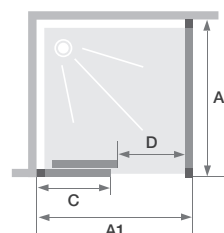

Paroi avec 1 volet coulissant + paroi fixe d'angle

Flat C+F - paroi fixe à gauche, paroi fixe avec profilé à droite

CARACTÉRISTIQUES

- Profilés en aluminium chromé
- Verre transparent avec bande noire sérigraphiée
- Nettoyage facilité : non-chevauchement des verres en position fermée
- Roulettes invisibles pour un design épuré

Dimensions en cm		Porte		
		Taille 120	Taille 140	Taille 160
Largeur (mini/maxi)	A1	117,5/119	137,5/139	157,5/159
Largeur en partie fixe	C	56	66	76
Passage	D	49	59	69
Hauteur totale		200	200	200
Épaisseur du profilé vertical		3,2	3,2	3,2
Épaisseur du profilé horizontal de seuil		2,5	2,5	2,5
Réglage du faux-aplomb (côté mur)		1,5	1,5	1,5

Dimensions en cm		Paroi fixe			
		Taille 70	Taille 80	Taille 90	Taille 100
Largeur (mini/maxi)	A2	67,5/69	77,5/79	87,5/89	97,5/99
Épaisseur du profilé vertical		3,2	3,2	3,2	3,2
Réglage du faux-aplomb (côté mur)		1,5	1,5	1,5	1,5

Partie fixe à gauche, passage à droite  
+ paroi fixe avec profilé à droite

Partie fixe à droite, passage à gauche  
+ paroi fixe avec profilé à gauche

	Porte	
	Partie fixe à gauche passage à droite	Partie fixe à droite passage à gauche
120 cm	PA774CTNEG	PA774CTNED
140 cm	PA775CTNEG	PA775CTNED
160 cm	PA776CTNEG	PA776CTNED