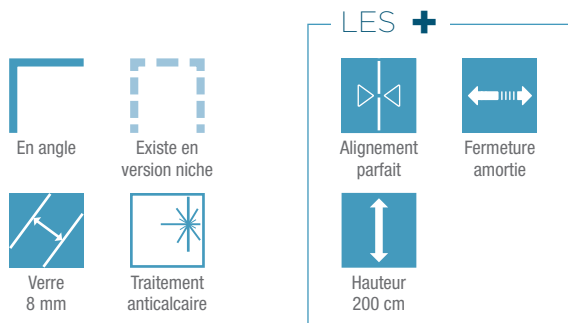

Paroi avec 1 volet coulissant + paroi fixe d'angle

Flat C+F - paroi fixe à gauche, paroi fixe avec profilé à droite

CARACTÉRISTIQUES

- Profilés en aluminium chromé
- Verre transparent avec bande noire sérigraphiée
- Nettoyage facilité : non-chevauchement des verres en position fermée
- Roulettes invisibles pour un design épuré

Dimensions en cm		Porte		
		Taille 120	Taille 140	Taille 160
Largeur (mini/maxi)	A1	117,5/119	137,5/139	157,5/159
Largeur en partie fixe	C	56	66	76
Passage	D	49	59	69
Hauteur totale		200	200	200
Épaisseur du profilé vertical		3,2	3,2	3,2
Épaisseur du profilé horizontal de seuil		2,5	2,5	2,5
Réglage du faux-aplomb (côté mur)		1,5	1,5	1,5

Dimensions en cm		Paroi fixe			
		Taille 70	Taille 80	Taille 90	Taille 100
Largeur (mini/maxi)	A2	67,5/69	77,5/79	87,5/89	97,5/99
Épaisseur du profilé vertical		3,2	3,2	3,2	3,2
Réglage du faux-aplomb (côté mur)		1,5	1,5	1,5	1,5