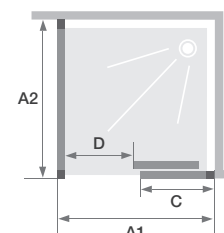

Paroi avec 1 volet coulissant + paroi fixe d'angle

Flat C+F - paroi fixe à gauche, paroi fixe avec profilé à droite

CARACTÉRISTIQUES

- Profilés en aluminium chromé
- Verre transparent avec bande noire sérigraphiée
- Nettoyage facilité : non-chevauchement des verres en position fermée
- Roulettes invisibles pour un design épuré

Dimensions en cm		Porte		
		Taille 120	Taille 140	Taille 160
Largeur (mini/maxi)	A1	117,5/119	137,5/139	157,5/159
Largeur en partie fixe	C	56	66	76
Passage	D	49	59	69
Hauteur totale		200	200	200
Épaisseur du profilé vertical		3,2	3,2	3,2
Épaisseur du profilé horizontal de seuil		2,5	2,5	2,5
Réglage du faux-aplomb (côté mur)		1,5	1,5	1,5

Dimensions en cm		Paroi fixe			
		Taille 70	Taille 80	Taille 90	Taille 100
Largeur (mini/maxi)	A2	67,5/69	77,5/79	87,5/89	97,5/99
Épaisseur du profilé vertical		3,2	3,2	3,2	3,2
Réglage du faux-aplomb (côté mur)		1,5	1,5	1,5	1,5

Partie fixe à gauche, passage à droite  
+ paroi fixe avec profilé à droite

Partie fixe à droite, passage à gauche  
+ paroi fixe avec profilé à gauche

	Porte	
	Partie fixe à gauche passage à droite	Partie fixe à droite passage à gauche
120 cm	PA774CTNEG	PA774CTNED
140 cm	PA775CTNEG	PA775CTNED
160 cm	PA776CTNEG	PA776CTNED