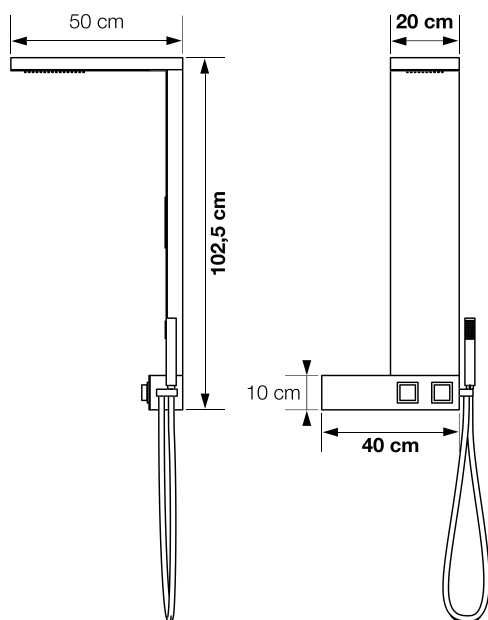

Aquadesign

Boîtier mitigeur et étagère

Douchette à main

Douche pluie

 Zone d'arrivée d'eau

Tarifs H.T.

Aquadesign

CD321