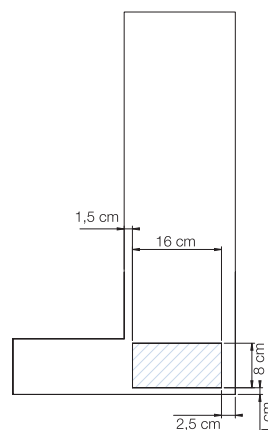

Aquadesign

Boîtier mitigeur et étagère

Douchette à main

Douche pluie

 Zone d'arrivée d'eau

Tarifs H.T.

Aquadesign

CD321