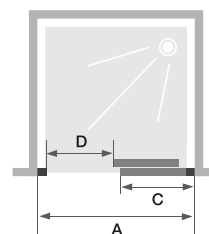

SMART EXPRESS

C sans seuil

Paroi avec 1 volet coulissant sans seuil

En niche

En angle
(avec 1 paroi fixe)

Contre un mur
(avec 2 parois fixes)

LES +

Accès sans seuil

Montage express

Verre
6 mm

Traitement
anticalcaire

Hauteur
190 cm

Smart Express C sans seuil - partie fixe à gauche - profilé blanc - verre transparent

CARACTÉRISTIQUES

- Profilé en aluminium blanc ou chromé
- Montage rapide : supports roulettes prémontés
- Aucune vis visible à l'intérieur et à l'extérieur de la douche
- Barre de seuil incluse, pose facultative pour une étanchéité améliorée
- Nettoyage facilité : déclipage de la porte en partie basse
- Montage en angle ou contre un mur avec la paroi Smart Express Fixe (voir p.195)

Dimensions en cm		Taille 120	Taille 140
Largeur (mini/maxi)	A	117,5/120,5	137,5/140,5
Largeur (mini/maxi) si montée en angle avec 1 paroi fixe	A	117,5/119	137,5/139
Largeur (mini/maxi) si montée contre un mur avec 2 parois fixes	A	117,5	137,5
Largeur partie fixe	C	57	67
Passage	D	49	59
Hauteur totale		190	190
Épaisseur du profilé vertical		3,5	3,5
Épaisseur du profilé horizontal		2	2
Réglage du faux-aplomb (de chaque côté)		1,5	1,5

Partie fixe à gauche, passage à droite

Partie fixe à droite, passage à gauche

Tarifs H.T.	Partie fixe à gauche, passage à droite			
	Profilé blanc		Profilé chromé	
	Verre transparent		Verre transparent	
120 cm	PA2913BTNEG	791 €	PA2913CTNEG	881 €
140 cm	PA2915BTNEG	873 €	PA2915CTNEG	996 €