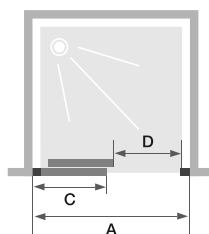

SMART EXPRESS

C sans seuil

Paroi avec 1 volet coulissant sans seuil

En niche

En angle
(avec 1 paroi fixe)

Contre un mur
(avec 2 parois fixes)

LES +

Accès sans seuil

Montage express

Verre
6 mm

Traitement
anticalcaire

Hauteur
190 cm

Smart Express C sans seuil - partie fixe à gauche - profilé blanc - verre transparent

CARACTÉRISTIQUES

- Profilé en aluminium blanc ou chromé
- Montage rapide : supports roulettes prémontés
- Aucune vis visible à l'intérieur et à l'extérieur de la douche
- Barre de seuil incluse, pose facultative pour une étanchéité améliorée
- Nettoyage facilité : déclipage de la porte en partie basse
- Montage en angle ou contre un mur avec la paroi Smart Express Fixe (voir p.195)

Dimensions en cm		Taille 120	Taille 140
Largeur (mini/maxi)	A	117,5/120,5	137,5/140,5
Largeur (mini/maxi) si montée en angle avec 1 paroi fixe	A	117,5/119	137,5/139
Largeur (mini/maxi) si montée contre un mur avec 2 parois fixes	A	117,5	137,5
Largeur partie fixe	C	57	67
Passage	D	49	59
Hauteur totale		190	190
Épaisseur du profilé vertical		3,5	3,5
Épaisseur du profilé horizontal		2	2
Réglage du faux-aplomb (de chaque côté)		1,5	1,5

Partie fixe à gauche, passage à droite

Partie fixe à droite, passage à gauche

Tarifs H.T.	Partie fixe à gauche, passage à droite			
	Profilé blanc		Profilé chromé	
	Verre transparent		Verre transparent	
120 cm	PA2913BTNEG	791 €	PA2913CTNEG	881 €
140 cm	PA2915BTNEG	873 €	PA2915CTNEG	996 €