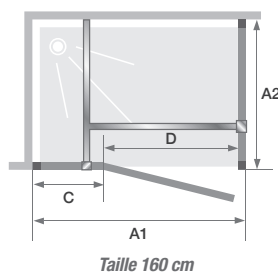

Porte pivotante (intérieur/extérieur) sans seuil
+ paroi fixe d'angle

Kinstyle P (taille ≥ 90 cm) +F - charnières à gauche

CARACTÉRISTIQUES

- Ouverture intérieure/extérieure à 180°
- Profilé en aluminium chromé
- Verre transparent
- Barre de renfort chromée
- Charnières et poignées métalliques chromées
- Barre de seuil incluse, pose facultative pour une étanchéité améliorée

Dimensions en cm		Porte						
		Taille 70	Taille 80	Taille 90	Taille 100	Taille 120	Taille 140	Taille 160
Largeur (mini/maxi)	A1	67/68,5	77/78,5	87/88,5	97/98,5	117/118,5	137/138,5	157/158,5
Largeur partie fixe	C	6	6	31	31	51	71	91
Passage	D	58	68	53	63	63	63	63
Hauteur totale (+3,5 cm de barre de renfort pour les tailles ≥ 90 cm)		200	200	200	200	200	200	200
Épaisseur du profilé vertical		2,8	2,8	2,6	2,6	2,6	2,6	2,6
Réglage du faux-aplomb (sur un côté)		1,5	1,5	1,5	1,5	1,5	1,5	1,5

		Paroi fixe		
		Taille 70	Taille 80	Taille 90
A2		68/69,5	78/79,5	88/89,5
		-	-	-
		-	-	-
		2,6	2,6	2,6
		1,5	1,5	1,5

Tailles 70 et 80 cm

Tailles 90 à 140 cm

Taille 160 cm

Barre de renfort

	Charnières à gauche	Charnières à droite
70 cm	PA1790CTNEG	PA1790CTNED
80 cm	PA1791CTNEG	PA1791CTNED
90 cm	PA1792CTNEG	PA1792CTNED
100 cm	PA1793CTNEG	PA1793CTNED
120 cm	PA1794CTNEG	PA1794CTNED
140 cm	PA1795CTNEG	PA1795CTNED
160 cm	PA1796CTNEG	PA1796CTNED