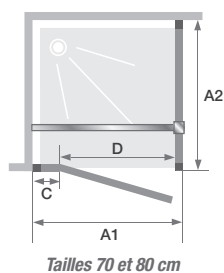

Porte pivotante (intérieur/extérieur) sans seuil
+ paroi fixe d'angle

Kinstyle P (taille ≥ 90 cm) +F - charnières à gauche

CARACTÉRISTIQUES

- Ouverture intérieure/extérieure à 180°
- Profilé en aluminium chromé
- Verre transparent
- Barre de renfort chromée
- Charnières et poignées métalliques chromées
- Barre de seuil incluse, pose facultative pour une étanchéité améliorée

Dimensions en cm		Porte						
		Taille 70	Taille 80	Taille 90	Taille 100	Taille 120	Taille 140	Taille 160
Largeur (mini/maxi)	A1	67/68,5	77/78,5	87/88,5	97/98,5	117/118,5	137/138,5	157/158,5
Largeur partie fixe	C	6	6	31	31	51	71	91
Passage	D	58	68	53	63	63	63	63
Hauteur totale (+3,5 cm de barre de renfort pour les tailles ≥ 90 cm)		200	200	200	200	200	200	200
Épaisseur du profilé vertical		2,8	2,8	2,6	2,6	2,6	2,6	2,6
Réglage du faux-aplomb (sur un côté)		1,5	1,5	1,5	1,5	1,5	1,5	1,5

		Paroi fixe		
		Taille 70	Taille 80	Taille 90
A2		68/69,5	78/79,5	88/89,5
		-	-	-
		-	-	-
		2,6	2,6	2,6
		1,5	1,5	1,5

Tailles 70 et 80 cm

Tailles 90 à 140 cm

Taille 160 cm

Barre de renfort

	Charnières à gauche	Charnières à droite
70 cm	PA1790CTNEG	PA1790CTNED
80 cm	PA1791CTNEG	PA1791CTNED
90 cm	PA1792CTNEG	PA1792CTNED
100 cm	PA1793CTNEG	PA1793CTNED
120 cm	PA1794CTNEG	PA1794CTNED
140 cm	PA1795CTNEG	PA1795CTNED
160 cm	PA1796CTNEG	PA1796CTNED