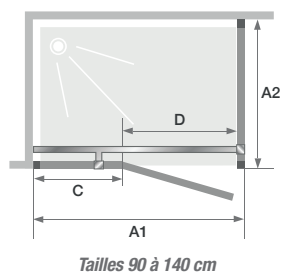

Porte pivotante (intérieur/extérieur) sans seuil
+ paroi fixe d'angle

Kinstyle P (taille ≥ 90 cm) +F - charnières à gauche

CARACTÉRISTIQUES

- Ouverture intérieure/extérieure à 180°
- Profilé en aluminium chromé
- Verre transparent
- Barre de renfort chromée
- Charnières et poignées métalliques chromées
- Barre de seuil incluse, pose facultative pour une étanchéité améliorée

Dimensions en cm		Porte						
		Taille 70	Taille 80	Taille 90	Taille 100	Taille 120	Taille 140	Taille 160
Largeur (mini/maxi)	A1	67/68,5	77/78,5	87/88,5	97/98,5	117/118,5	137/138,5	157/158,5
Largeur partie fixe	C	6	6	31	31	51	71	91
Passage	D	58	68	53	63	63	63	63
Hauteur totale (+3,5 cm de barre de renfort pour les tailles ≥ 90 cm)		200	200	200	200	200	200	200
Épaisseur du profilé vertical		2,8	2,8	2,6	2,6	2,6	2,6	2,6
Réglage du faux-aplomb (sur un côté)		1,5	1,5	1,5	1,5	1,5	1,5	1,5

		Paroi fixe		
		Taille 70	Taille 80	Taille 90
A2		68/69,5	78/79,5	88/89,5
		-	-	-
		-	-	-
		2,6	2,6	2,6
		1,5	1,5	1,5

Tailles 70 et 80 cm

Tailles 90 à 140 cm

Taille 160 cm

Barre de renfort

	Charnières à gauche	Charnières à droite
70 cm	PA1790CTNEG	PA1790CTNED
80 cm	PA1791CTNEG	PA1791CTNED
90 cm	PA1792CTNEG	PA1792CTNED
100 cm	PA1793CTNEG	PA1793CTNED
120 cm	PA1794CTNEG	PA1794CTNED
140 cm	PA1795CTNEG	PA1795CTNED
160 cm	PA1796CTNEG	PA1796CTNED