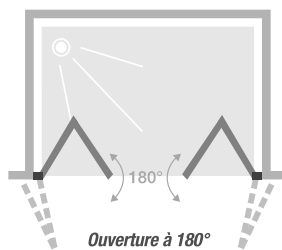

S XXL sans seuil

2 portes pliantes sans seuil

En niche

Verre 6 mm

Traitement anticalcaire

LES +

Hauteur 200 cm

Accès sans seuil

Montage express

SALLE DE BAINS ACCESSIBLE AFISB

(voir p.431)

Smart Design

Smart Design S XXL sans seuil - profilé chromé

CARACTÉRISTIQUES

- Profilé en aluminium blanc ou chromé avec obturateurs
- Profilé pivot permettant une ouverture totale à 180° (voir schéma)
- Barre de seuil incluse, pose facultative pour une étanchéité améliorée
- Fermeture facilitée : charnières métalliques assorties avec indexation

Dimensions en cm		Taille 110	Taille 120	Taille 130	Taille 140
Largeur (mini/maxi)	A	107/110	117/120	127/130	137/140
Passage	D	85,9	95,9	105,9	115,9
Encombrement intérieur/extérieur	E	26,5	29	31,5	34
Hauteur totale		200,5	200,5	200,5	200,5
Épaisseur du profilé vertical		4	4	4	4
Réglage du faux-aplomb (de chaque côté)		1,5	1,5	1,5	1,5