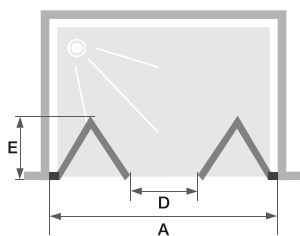

Montage express

SALLE DE BAINS ACCESSIBLE AFISB

(voir p.431)

Smart Design

Smart Design S XXL sans seuil - profilé chromé

CARACTÉRISTIQUES

- Profilé en aluminium blanc ou chromé avec obturateurs
- Profilé pivot permettant une ouverture totale à 180° (voir schéma)
- Barre de seuil incluse, pose facultative pour une étanchéité améliorée
- Fermeture facilitée : charnières métalliques assorties avec indexation

Dimensions en cm		Taille 110	Taille 120	Taille 130	Taille 140
Largeur (mini/maxi)	A	107/110	117/120	127/130	137/140
Passage	D	85,9	95,9	105,9	115,9
Encombrement intérieur/extérieur	E	26,5	29	31,5	34
Hauteur totale		200,5	200,5	200,5	200,5
Épaisseur du profilé vertical		4	4	4	4
Réglage du faux-aplomb (de chaque côté)		1,5	1,5	1,5	1,5