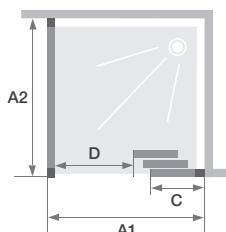

Smart Design 3V sans seuil +F - partie fixe à droite - profilé chromé

CARACTÉRISTIQUES

- Profilé en aluminium blanc ou chromé avec obturateurs
- Nettoyage facilité : non chevauchement des portes sur la partie fixe
- Barre de seuil incluse, pose facultative pour une étanchéité améliorée

Dimensions en cm		Porte								
		Taille 80	Taille 85	Taille 90	Taille 95	Taille 100	Taille 110	Taille 120	Taille 130	Taille 140
Largeur (mini/maxi)	A1	77/78,5	82/83,5	87/88,5	92/93,5	97/98,5	107/108,5	117/118,5	127/128,5	137/138,5
Largeur partie fixe	C	29,8	31,5	33,2	34,8	36,4	39,8	43,1	46,5	49,8
Passage	D	35,3	38,6	42	45,3	48,7	55,4	62,1	68,7	75,5
Hauteur totale		200,5	200,5	200,5	200,5	200,5	200,5	200,5	200,5	200,5
Épaisseur du profilé vertical		4	4	4	4	4	4	4	4	4
Épaisseur du profilé horizontal		6	6	6	6	6	6	6	6	6
Réglage du faux-aplomb (sur un côté)		1,5	1,5	1,5	1,5	1,5	1,5	1,5	1,5	1,5

Dimensions en cm		Paroi fixe								
		Taille 70	Taille 75	Taille 80	Taille 85	Taille 90	Taille 95	Taille 100	Taille 110	Taille 120
Largeur (mini/maxi)	A2	67/68,5	72/73,5	77/78,5	82/83,5	87/88,5	92/93,5	97/98,5	107/108,5	117/118,5
Hauteur totale		200,5	200,5	200,5	200,5	200,5	200,5	200,5	200,5	200,5
Épaisseur du profilé vertical		4	4	4	4	4	4	4	4	4
Réglage du faux-aplomb (sur un côté)		1,5	1,5	1,5	1,5	1,5	1,5	1,5	1,5	1,5

Partie fixe à gauche, passage à droite

Partie fixe à droite, passage à gauche

Profilé d'extension (permet de gagner 3 cm en largeur)

POUR LA PORTE
Profilé blanc
PROFILE51

Profilé chromé
PROFILE57

Profilé de fixation latérale