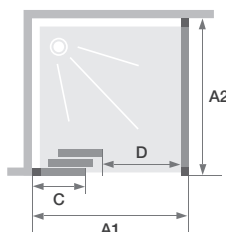

3V sans seuil +F

Paroi avec 2 volets coulissants sans seuil
+ paroi fixe d'angle

LES +

- En angle
- Existe en version niche
- Verre 6 mm
- Traitement anticalcaire
- Hauteur 200 cm
- Accès sans seuil
- Montage express

Smart Design 3V sans seuil +F - partie fixe à droite - profilé chromé

CARACTÉRISTIQUES

- Profilé en aluminium blanc ou chromé avec obturateurs
- Nettoyage facilité : non chevauchement des portes sur la partie fixe
- Barre de seuil incluse, pose facultative pour une étanchéité améliorée

Dimensions en cm		Porte								
		Taille 80	Taille 85	Taille 90	Taille 95	Taille 100	Taille 110	Taille 120	Taille 130	Taille 140
Largeur (mini/maxi)	A1	77/78,5	82/83,5	87/88,5	92/93,5	97/98,5	107/108,5	117/118,5	127/128,5	137/138,5
Largeur partie fixe	C	29,8	31,5	33,2	34,8	36,4	39,8	43,1	46,5	49,8
Passage	D	35,3	38,6	42	45,3	48,7	55,4	62,1	68,7	75,5
Hauteur totale		200,5	200,5	200,5	200,5	200,5	200,5	200,5	200,5	200,5
Épaisseur du profilé vertical		4	4	4	4	4	4	4	4	4
Épaisseur du profilé horizontal		6	6	6	6	6	6	6	6	6
Réglage du faux-aplomb (sur un côté)		1,5	1,5	1,5	1,5	1,5	1,5	1,5	1,5	1,5

Dimensions en cm		Paroi fixe								
		Taille 70	Taille 75	Taille 80	Taille 85	Taille 90	Taille 95	Taille 100	Taille 110	Taille 120
Largeur (mini/maxi)	A2	67/68,5	72/73,5	77/78,5	82/83,5	87/88,5	92/93,5	97/98,5	107/108,5	117/118,5
Hauteur totale		200,5	200,5	200,5	200,5	200,5	200,5	200,5	200,5	200,5
Épaisseur du profilé vertical		4	4	4	4	4	4	4	4	4
Réglage du faux-aplomb (sur un côté)		1,5	1,5	1,5	1,5	1,5	1,5	1,5	1,5	1,5