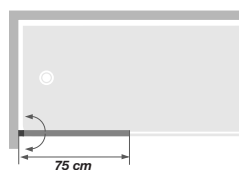

# SAMOA

Pare-bain simple pivotant à 180°

Verre  
5 mm

Samoa - profilé blanc

## CARACTÉRISTIQUE

- Verre transparent
- 2 finitions de profilé : aluminium laqué blanc ou chromé

Dimensions en cm	Samoa
Épaisseur du profilé vertical	2,2
Réglage du faux-aplomb	2,5

Installation réversible gauche / droite

Tarifs H.T.

Largeur x Hauteur	Profilé blanc		Profilé chromé	
	Verre transparent		Verre transparent	
75 x 140 cm	PB150BTN	223 €	PB150CTN	240 €