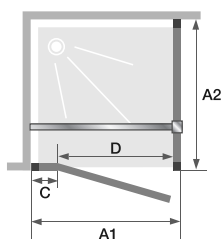

KINESTYLE

P+F

Porte pivotante (intérieur/extérieur) sans seuil
+ paroi fixe d'angle

En angle

Verre
8 mm

Traitement
anticalcaire

LES +

Hauteur
200 cm

Accès
sans seuil

Kinestyle P (taille ≥ 90 cm) +F - charnières à gauche

CARACTÉRISTIQUES

- Ouverture intérieure/extérieure à 180°
- Barre de renfort chromée
- Charnières et poignées métalliques chromées
- Barre de seuil incluse, pose facultative pour une étanchéité améliorée

Dimensions en cm		Porte						
		Taille 70	Taille 80	Taille 90	Taille 100	Taille 120	Taille 140	Taille 160
Largeur (mini/maxi)	A1	67/68,5	77/78,5	87/88,5	97/98,5	117/118,5	137/138,5	157/158,5
Largeur partie fixe	C	6	6	31	31	51	71	91
Passage	D	58	68	53	63	63	63	63
Hauteur totale (+3,5 cm de barre de renfort pour les tailles ≥ 90 cm)		200	200	200	200	200	200	200
Épaisseur du profilé vertical		2,8	2,8	2,6	2,6	2,6	2,6	2,6
Réglage du faux-aplomb (sur un côté)		1,5	1,5	1,5	1,5	1,5	1,5	1,5

A2	Paroi fixe		
	Taille 70	Taille 80	Taille 90
	68/69,5	78/79,5	88/89,5
	-	-	-
	-	-	-
	2,6	2,6	2,6
	1,5	1,5	1,5

Tailles 70 et 80 cm

Tailles 90 à 140 cm

Taille 160 cm

Barre de renfort

Tarifs H.T.	Charnières à gauche	Charnières à droite
70 cm	PA1790CTNEG 1 215 €	PA1790CTNED 1 215 €
80 cm	PA1791CTNEG 1 285 €	PA1791CTNED 1 285 €
90 cm	PA1792CTNEG 1 411 €	PA1792CTNED 1 411 €
100 cm	PA1793CTNEG 1 517 €	PA1793CTNED 1 517 €
120 cm	PA1794CTNEG 1 574 €	PA1794CTNED 1 574 €
140 cm	PA1795CTNEG 1 657 €	PA1795CTNED 1 657 €
160 cm	PA1796CTNEG 1 769 €	PA1796CTNED 1 769 €