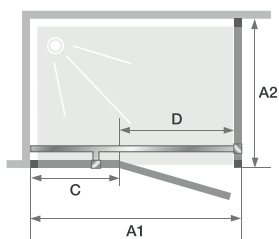

KINESTYLE

P+F

Porte pivotante (intérieur/extérieur) sans seuil
+ paroi fixe d'angle

En angle

Verre
8 mm

Traitement
anticalcaire

LES +

Hauteur
200 cm

Accès
sans seuil

Kinestyle P (taille ≥ 90 cm) +F - charnières à gauche

CARACTÉRISTIQUES

- Ouverture intérieure/extérieure à 180°
- Barre de renfort chromée
- Charnières et poignées métalliques chromées
- Barre de seuil incluse, pose facultative pour une étanchéité améliorée

Dimensions en cm		Porte						
		Taille 70	Taille 80	Taille 90	Taille 100	Taille 120	Taille 140	Taille 160
Largeur (mini/maxi)	A1	67/68,5	77/78,5	87/88,5	97/98,5	117/118,5	137/138,5	157/158,5
Largeur partie fixe	C	6	6	31	31	51	71	91
Passage	D	58	68	53	63	63	63	63
Hauteur totale (+3,5 cm de barre de renfort pour les tailles ≥ 90 cm)		200	200	200	200	200	200	200
Épaisseur du profilé vertical		2,8	2,8	2,6	2,6	2,6	2,6	2,6
Réglage du faux-aplomb (sur un côté)		1,5	1,5	1,5	1,5	1,5	1,5	1,5

A2	Paroi fixe		
	Taille 70	Taille 80	Taille 90
	68/69,5	78/79,5	88/89,5
	-	-	-
	-	-	-
	2,6	2,6	2,6
	1,5	1,5	1,5

Tailles 70 et 80 cm

Tailles 90 à 140 cm

Taille 160 cm

Barre de renfort

Tarifs H.T.	Charnières à gauche	Charnières à droite
70 cm	PA1790CTNEG 1 215 €	PA1790CTNED 1 215 €
80 cm	PA1791CTNEG 1 285 €	PA1791CTNED 1 285 €
90 cm	PA1792CTNEG 1 411 €	PA1792CTNED 1 411 €
100 cm	PA1793CTNEG 1 517 €	PA1793CTNED 1 517 €
120 cm	PA1794CTNEG 1 574 €	PA1794CTNED 1 574 €
140 cm	PA1795CTNEG 1 657 €	PA1795CTNED 1 657 €
160 cm	PA1796CTNEG 1 769 €	PA1796CTNED 1 769 €