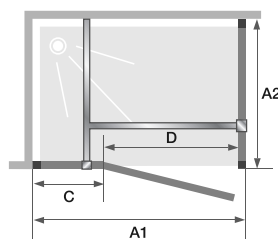

Accès
sans seuil

Kinestyle P (taille ≥ 90 cm) +F - charnières à gauche

CARACTÉRISTIQUES

- Ouverture intérieure/extérieure à 180°
- Barre de renfort chromée
- Charnières et poignées métalliques chromées
- Barre de seuil incluse, pose facultative pour une étanchéité améliorée

Dimensions en cm		Porte						
		Taille 70	Taille 80	Taille 90	Taille 100	Taille 120	Taille 140	Taille 160
Largeur (mini/maxi)	A1	67/68,5	77/78,5	87/88,5	97/98,5	117/118,5	137/138,5	157/158,5
Largeur partie fixe	C	6	6	31	31	51	71	91
Passage	D	58	68	53	63	63	63	63
Hauteur totale (+3,5 cm de barre de renfort pour les tailles ≥ 90 cm)		200	200	200	200	200	200	200
Épaisseur du profilé vertical		2,8	2,8	2,6	2,6	2,6	2,6	2,6
Réglage du faux-aplomb (sur un côté)		1,5	1,5	1,5	1,5	1,5	1,5	1,5

A2	Paroi fixe		
	Taille 70	Taille 80	Taille 90
	68/69,5	78/79,5	88/89,5
	-	-	-
	-	-	-
	2,6	2,6	2,6
	1,5	1,5	1,5

Tailles 70 et 80 cm

Tailles 90 à 140 cm

Taille 160 cm

Barre de renfort

Tarifs H.T.	Charnières à gauche	Charnières à droite
70 cm	PA1790CTNEG 1 215 €	PA1790CTNED 1 215 €
80 cm	PA1791CTNEG 1 285 €	PA1791CTNED 1 285 €
90 cm	PA1792CTNEG 1 411 €	PA1792CTNED 1 411 €
100 cm	PA1793CTNEG 1 517 €	PA1793CTNED 1 517 €
120 cm	PA1794CTNEG 1 574 €	PA1794CTNED 1 574 €
140 cm	PA1795CTNEG 1 657 €	PA1795CTNED 1 657 €
160 cm	PA1796CTNEG 1 769 €	PA1796CTNED 1 769 €