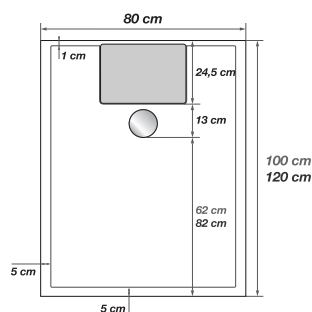

ACCESSIBILITÉ

KINEMATIC intérieur

Receveur extra-plat surélevé en Biocryl et Biotec avec une pompe de relevage interne

Hauteur
5,5 cm

Sans
décaissement

ADHÉRENCE

Avec revêtement
antidérapant

LE +

Kinematic intérieur 90 x 90 - (rampes d'accès et tabouret en option)

évacuations possibles

Tarifs H.T.

PN24

	RD580AD	1 545 €
80 x 80 cm	RD581AD	1 586 €
90 x 90 cm	RD582AD	1 559 €
100 x 80 cm	RD583AD	1 627 €

Performances de la pompe :

- relevage horizontal : 30 m
- relevage vertical : 3 m
- diamètre d'évacuation : 32 mm
- puissance électrique : 250 W
- tension d'alimentation : 220-240 V – 50 Hz

PN24 : avec revêtement antidérapant