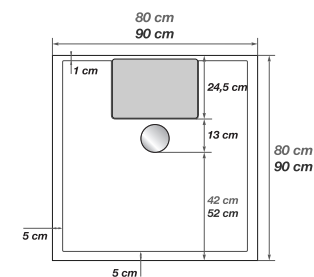

ACCESSIBILITÉ

KINEMATIC intérieur

Receveur extra-plat surélevé en Biocryl et Biotec avec une pompe de relevage interne

Hauteur
5,5 cm

Sans
décaissement

ADHÉRENCE

Avec revêtement
antidérapant

LE +

Kinematic intérieur 90 x 90 - (rampes d'accès et tabouret en option)

évacuations possibles

Tarifs H.T.

PN24

	RD580AD	1 545 €
80 x 80 cm	RD581AD	1 586 €
90 x 90 cm	RD582AD	1 559 €
100 x 80 cm	RD583AD	1 627 €

Performances de la pompe :

- relevage horizontal : 30 m
- relevage vertical : 3 m
- diamètre d'évacuation : 32 mm
- puissance électrique : 250 W
- tension d'alimentation : 220-240 V – 50 Hz

PN24 : avec revêtement antidérapant