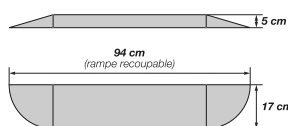

Tarifs H.T.

PN24

	RD580AD	1 545 €
80 x 80 cm	RD581AD	1 586 €
90 x 90 cm	RD582AD	1 559 €
100 x 80 cm	RD583AD	1 627 €

Performances de la pompe :

- relevage horizontal : 30 m
- relevage vertical : 3 m
- diamètre d'évacuation : 32 mm
- puissance électrique : 250 W
- tension d'alimentation : 220-240 V – 50 Hz

PN24 : avec revêtement antidérapant

Rampe d'accès