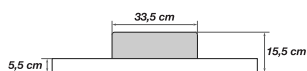

évacuations possibles