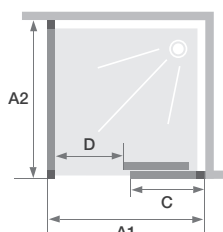

Partie fixe à droite, passage à gauche

Profilé d'extension (permet de gagner 3 cm en largeur)

Profilé blanc
PROFILE51

Profilé chromé
PROFILE57

Profilé gris noir grainé
PROFILE63

Profilé de fixation latérale

Profilé blanc
PROFILE54

Profilé chromé
PROFILE60

Profilé gris noir grainé
PROFILE66