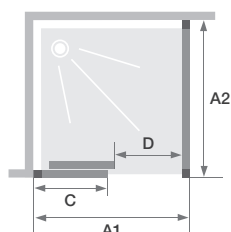

C sans seuil +F

Paroi avec 1 volet coulissant sans seuil
+ paroi fixe d'angle

LES +

- Hauteur 200 cm
- Accès sans seuil
- Montage express
- Réalisable en sur-mesure
- SALLE DE BAINS ACCESSIBLE AFISB

Smart Design C sans seuil +F - partie fixe à droite - profilé gris noir grainé

CARACTÉRISTIQUES

- Profilé en aluminium blanc, chromé ou gris noir grainé avec obturateurs
- Nettoyage facilité : non chevauchement de la porte sur la partie fixe, déclipage de la porte en partie basse si besoin
- Barre de seuil incluse, pose facultative pour une étanchéité améliorée

Dimensions en cm		Porte										
		Taille 90	Taille 95	Taille 100	Taille 110	Taille 120	Taille 130	Taille 140	Taille 150	Taille 160	Taille 170	Taille 180
Largeur (mini/maxi)	A1	87/88,5	92/93,5	97/98,5	107/108,5	117/118,5	127/128,5	137/138,5	147/148,5	157/158,5	167/168,5	177/178,5
Largeur partie fixe	C	40,8	43,3	45,8	50,8	55,8	60,8	65,8	70,8	75,8	80,8	85,8
Passage	D	34,5	37	39,5	44,5	49,5	54,5	59,5	64,5	69,5	74,5	79,5
Hauteur totale		200,5	200,5	200,5	200,5	200,5	200,5	200,5	200,5	200,5	200,5	200,5
Épaisseur du profilé vertical		4	4	4	4	4	4	4	4	4	4	4
Épaisseur du profilé horizontal		2,4	2,4	2,4	2,4	2,4	2,4	2,4	2,4	2,4	2,4	2,4
Réglage du faux-aplomb (sur un côté)		1,5	1,5	1,5	1,5	1,5	1,5	1,5	1,5	1,5	1,5	1,5

Dimensions en cm		Paroi fixe								
		Taille 70	Taille 75	Taille 80	Taille 85	Taille 90	Taille 95	Taille 100	Taille 110	Taille 120
Largeur (mini/maxi)	A2	67/68,5	72/73,5	77/78,5	82/83,5	87/88,5	92/93,5	97/98,5	107/108,5	117/118,5
Hauteur totale		200,5	200,5	200,5	200,5	200,5	200,5	200,5	200,5	200,5
Épaisseur du profilé vertical		4	4	4	4	4	4	4	4	4
Réglage du faux-aplomb (sur un côté)		1,5	1,5	1,5	1,5	1,5	1,5	1,5	1,5	1,5