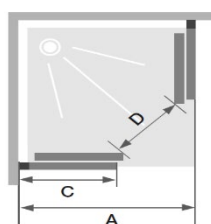

Dimensions (cm)		70	80	90
Largeur (mini/maxi)	A	67,5/69	77,5/79	87,5/89
Largeur partie fixe	C	30	35	40
Passage	D	36	41	48
Hauteur totale	-	190	190	190
Epaisseur profilé vertical	-	3,5	3,5	3,5
Epaisseur profilé horizontal	-	2	2	2
Réglage faux-aplomb	-	1,5	1,5	1,5

REFERENCES	Profilé blanc	Profilé chromé
Dimensions (Gauche x Droite)	Verre transparent	Verre transparent
70 x 70 cm	PA1920BTNE	PA1920CTNE
80 x 80 cm	PA1921BTNE	PA1921CTNE
90 x 90 cm	PA1922BTNE	PA1922CTNE