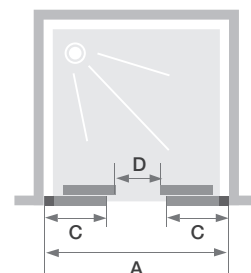

Hauteur
190 cm

CARACTÉRISTIQUES

- Nettoyage facilité : déclipsage des portes en partie basse
- Barre de seuil incluse, pose facultative pour une étanchéité améliorée

Macao XXL sans seuil - profilé chromé

| Dimensions en cm | | Taille 130/140 | Taille 140/150 | Taille 150/160 | Taille 160/170 | Taille 170/180 |
|---|---|----------------|----------------|----------------|----------------|----------------|
| Largeur (mini/maxi) | A | 130/140 | 140/150 | 150/160 | 160/170 | 170/180 |
| Largeur partie fixe | C | 35 | 35 | 40 | 40 | 45 |
| Passage | D | 45/55 | 46/56 | 55/65 | 54/64 | 64/74 |
| Hauteur totale | | 190 | 190 | 190 | 190 | 190 |
| Épaisseur du profilé vertical | | 5,5 | 5,5 | 5,5 | 5,5 | 5,5 |
| Épaisseur du profilé horizontal | | 3,2 | 3,2 | 3,2 | 3,2 | 3,2 |
| Réglage du faux-aplomb (de chaque côté) | | 1,8 | 1,8 | 1,8 | 1,8 | 1,8 |