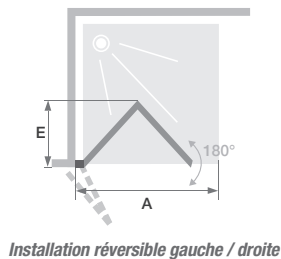

SMART DESIGN
SOLO S

Paroi simple pliante pour un espace douche ouvert

LES +

En niche

En angle

Hauteur 200 cm

Accès sans seuil

Montage express

A **SALLE DE BAINS ACCESSIBLE AFISB**
(voir p.431)

Verre 6 mm

Traitement anticalcaire

Smart Design

CARACTÉRISTIQUES

- Idéal pour les petites salles de bain
- Profilé en aluminium blanc ou chromé avec obturateur
- Profilé pivot permettant une ouverture totale intérieure/extérieure à 180°
- Manipulation facilitée : charnières métalliques assorties au profilé avec indexation

Dimensions en cm		Taille 70	Taille 75	Taille 80	Taille 85	Taille 90	Taille 95	Taille 100
Largeur (mini/maxi)	A	64,3/65,8	69,3/70,8	74,3/75,8	79,3/80,8	84,3/85,8	89,3/90,8	94,3/95,8
Encombrement intérieur/extérieur	E	32,5	35	37,5	40	42,5	45	47,5
Hauteur totale		200,5	200,5	200,5	200,5	200,5	200,5	200,5
Épaisseur du profilé vertical		4	4	4	4	4	4	4
Réglage du faux-aplomb		1,5	1,5	1,5	1,5	1,5	1,5	1,5