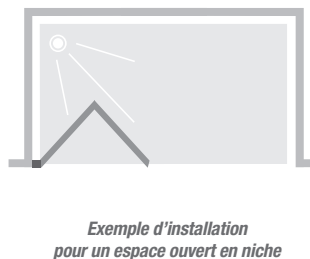

SMART DESIGN
SOLO S

Paroi simple pliante pour un espace douche ouvert

LES +

En niche

En angle

Hauteur 200 cm

Accès sans seuil

Montage express

A **SALLE DE BAINS ACCESSIBLE AFISB**
(voir p.431)

Verre 6 mm

Traitement anticalcaire

Smart Design

CARACTÉRISTIQUES

- Idéal pour les petites salles de bain
- Profilé en aluminium blanc ou chromé avec obturateur
- Profilé pivot permettant une ouverture totale intérieure/extérieure à 180°
- Manipulation facilitée : charnières métalliques assorties au profilé avec indexation

Dimensions en cm		Taille 70	Taille 75	Taille 80	Taille 85	Taille 90	Taille 95	Taille 100
Largeur (mini/maxi)	A	64,3/65,8	69,3/70,8	74,3/75,8	79,3/80,8	84,3/85,8	89,3/90,8	94,3/95,8
Encombrement intérieur/extérieur	E	32,5	35	37,5	40	42,5	45	47,5
Hauteur totale		200,5	200,5	200,5	200,5	200,5	200,5	200,5
Épaisseur du profilé vertical		4	4	4	4	4	4	4
Réglage du faux-aplomb		1,5	1,5	1,5	1,5	1,5	1,5	1,5