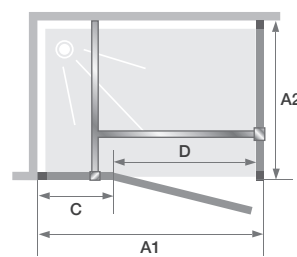

Smart Express P sans seuil (taille ≤ 100 cm) +F - profilé chromé - verre transparent

CARACTÉRISTIQUES

- Profilé en aluminium blanc ou chromé
- Profilé pivot permettant une ouverture totale intérieure/extérieure à 180°
- Barre de seuil incluse, pose facultative pour une étanchéité améliorée
- Barre de renfort en inox chromé

Dimensions en cm		Taille 80	Taille 90	Taille 100	Taille 120
Largeur (mini/maxi)	A1	77,5/79	87,5/89	97,5/99	117,5/119
Largeur partie fixe	C	-	-	-	47
Passage	D	58	68	72	68
Hauteur totale		190	190	190	190
Épaisseur du profilé vertical		3,5	3,5	3,5	3,5
Épaisseur du profilé horizontal		2	2	2	2
Réglage du faux-aplomb		1,5	1,5	1,5	1,5

Dimensions en cm		Taille 70	Taille 80	Taille 90	Taille 100
Largeur (mini/maxi)	A2	67,5/69	77,5/79	87,5/89	97,5/99
Hauteur totale		190	190	190	190
Épaisseur du profilé vertical		3,5	3,5	3,5	3,5
Réglage du faux-aplomb		1,5	1,5	1,5	1,5

Tailles ≤ 100 cm
Installation réversible gauche / droite

Taille 120 cm
Installation réversible gauche / droite

	Porte pivotante	
	Profilé blanc	Profilé chromé
	Verre transparent	
80 cm	PA2931BTNE	PA2931CTNE
90 cm	PA2932BTNE	PA2932CTNE
100 cm	PA2933BTNE	PA2933CTNE
120 cm	PA2934BTNE	PA2934CTNE