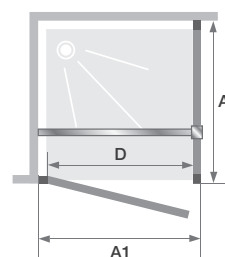

P sans seuil +F

Porte pivotante (intérieur/extérieur)
sans seuil à largeur de passage maximale

En angle

Verre
6 mm

Traitement
anticalcaire

Hauteur
190 cm

Accès
sans seuil

Montage
express

Smart Express P sans seuil (taille ≤ 100 cm) +F - profilé chromé - verre transparent

CARACTÉRISTIQUES

- Profilé en aluminium blanc ou chromé
- Profilé pivot permettant une ouverture totale intérieure/extérieure à 180°
- Barre de seuil incluse, pose facultative pour une étanchéité améliorée
- Barre de renfort en inox chromé

Dimensions en cm		Taille 80	Taille 90	Taille 100	Taille 120
Largeur (mini/maxi)	A1	77,5/79	87,5/89	97,5/99	117,5/119
Largeur partie fixe	C	-	-	-	47
Passage	D	58	68	72	68
Hauteur totale		190	190	190	190
Épaisseur du profilé vertical		3,5	3,5	3,5	3,5
Épaisseur du profilé horizontal		2	2	2	2
Réglage du faux-aplomb		1,5	1,5	1,5	1,5

Dimensions en cm		Taille 70	Taille 80	Taille 90	Taille 100
Largeur (mini/maxi)	A2	67,5/69	77,5/79	87,5/89	97,5/99
Hauteur totale		190	190	190	190
Épaisseur du profilé vertical		3,5	3,5	3,5	3,5
Réglage du faux-aplomb		1,5	1,5	1,5	1,5