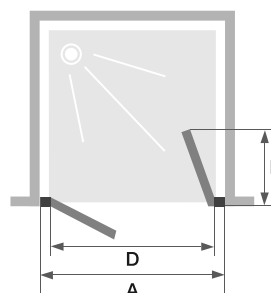

SUPRA

2P

2 portes pivotantes (intérieur/extérieur)

En niche

En angle
(avec 1 paroi fixe)

Montage
express

Verre
5 mm

Hauteur
190 cm

Supra 2P - profilé blanc - verre transparent

Supra

CARACTÉRISTIQUES

- 2 finitions de profilé au choix : blanc ou chromé
- Verre transparent
- Gain de temps au montage : pré-assemblage des poignées, des joints et des aimants de portes
- Montage en angle avec la paroi Supra Fixe (voir p. 210)

Dimensions en cm		Taille 80	Taille 90	Taille 100
Largeur (mini/maxi)	A	75/80	85/90	95/100
Passage	D	63,5	73,5	83,5
Encombrement intérieur/extérieur	E	34	39	44
Hauteur totale		190	190	190
Épaisseur du profilé vertical		4,4	4,4	4,4
Épaisseur du profilé horizontal		1,9	1,9	1,9
Réglage du faux-aplomb (de chaque côté)		2,5	2,5	2,5