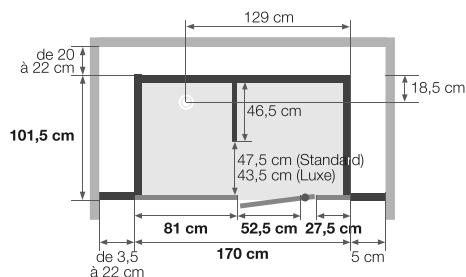

Douche à droite

Version en angle

Douche à gauche