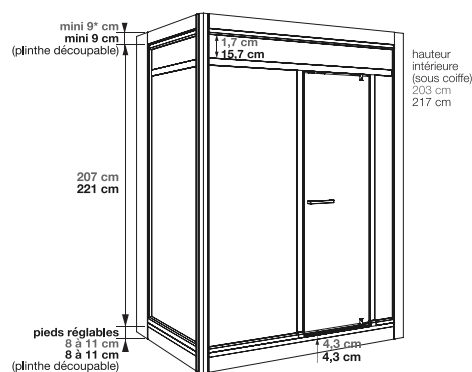

SALLE D'EAU COMPLÈTE MODULO

Salle d'eau avec douche et lavabo

En niche

En angle

Verre 6 mm

Traitement
anticalcaire

Naturellement
non glissant

LES +

Douche

Lavabo

CARACTÉRISTIQUES

- 3 finitions (voir p.399)
- Sol : plateforme autoportée en Biocryl sur pieds réglables en hauteur, avec plinthes de finition
- Panneaux de fond en verre blanc opaque
- Plafond avec éclairage led intégré
- Equipements divers : miroir, étagères en verre, patère porte-serviettes, grille de ventilation, prise 220 V, tapis de sol
- Niveau d'équipement standard : espace douche ouvert équipé d'une tringle pour rideau, robinetterie mécanique Grohe avec douchette à main, lavabo en céramique avec mitigeur mécanique Grohe
- Niveau d'équipement Luxe : espace douche avec porte coulissante sans seuil, robinetterie mécanique Grohe avec douchette à main, meuble vasque suspendu avec mitigeur mécanique Grohe, radiateur sèche-serviettes
- Version basse : imposte au-dessus de la porte en alu noir (sur finitions noires) et en alu chromé (sur finition blanche)
- Version haute : imposte au-dessus de la porte en verre dépoli (sur toutes finitions)
- Existe en version avec pompe de relevage pour installer Modulo sans installation gravitaire (raccordement du lavabo et de la douche)

Version basse :
sans pieds : de 216 à 248 cm
avec pieds : de 224 à 248 cm

Version haute :
sans pieds : de 230 à 250 cm
avec pieds : de 238 à 250 cm

- Hauteur d'évacuation pour une pose sans pieds réglables : - 4,5 cm (Évacuation à encastrer sur 8 cm)
- Hauteur d'évacuation pour une pose avec pieds réglables : de 3,5 à 6,5 cm

Version en niche

Douche à gauche