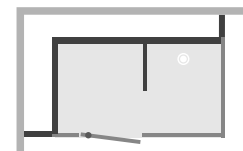

Version Standard : lavabo