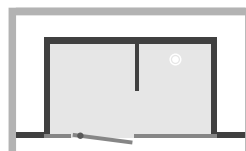

SALLE D'EAU COMPLÈTE MODULO

Salle d'eau avec douche et lavabo

En niche

En angle

Verre 6 mm

Traitement
anticalcaire

Naturellement
non glissant

LES +

Douche

Lavabo

CARACTÉRISTIQUES

- 3 finitions (voir p.399)
- Sol : plateforme autoportée en Biocryl sur pieds réglables en hauteur, avec plinthes de finition
- Panneaux de fond en verre blanc opaque
- Plafond avec éclairage led intégré
- Equipements divers : miroir, étagères en verre, patère porte-serviettes, grille de ventilation, prise 220 V, tapis de sol
- Niveau d'équipement standard : espace douche ouvert équipé d'une tringle pour rideau, robinetterie mécanique Grohe avec douchette à main, lavabo en céramique avec mitigeur mécanique Grohe
- Niveau d'équipement Luxe : espace douche avec porte coulissante sans seuil, robinetterie mécanique Grohe avec douchette à main, meuble vasque suspendu avec mitigeur mécanique Grohe, radiateur sèche-serviettes
- Version basse : imposte au-dessus de la porte en alu noir (sur finitions noires) et en alu chromé (sur finition blanche)
- Version haute : imposte au-dessus de la porte en verre dépoli (sur toutes finitions)
- Existe en version avec pompe de relevage pour installer Modulo sans installation gravitaire (raccordement du lavabo et de la douche)

Version basse :
sans pieds : de 216 à 248 cm
avec pieds : de 224 à 248 cm

Version haute :
sans pieds : de 230 à 250 cm
avec pieds : de 238 à 250 cm

- Hauteur d'évacuation pour une pose sans pieds réglables : - 4,5 cm (Évacuation à encastrer sur 8 cm)
- Hauteur d'évacuation pour une pose avec pieds réglables : de 3,5 à 6,5 cm

Version en niche

Douche à gauche

Douche à droite

Version en angle

Douche à gauche

Douche à droite

INFO : Tableaux références/prix (voir p.404)