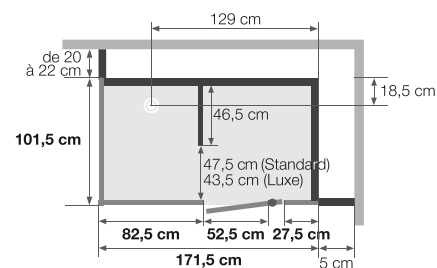

Douche à droite