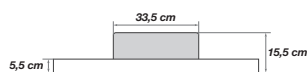

Receveur extra-plat surélevé en Biocryl et Biotec
avec une pompe de relevage interne

Hauteur
5,5 cm

Sans
décaissement

ADHÉRENCE

Avec revêtement
antidérapant

LE +

Spécial
Rénovation*

CARACTÉRISTIQUES

Kinematic intérieur 90 x 90 - (rampes d'accès et tabouret en option)

Tarifs H.T.

PN24

80 x 80 cm	RD580AD
90 x 90 cm	RD581AD
100 x 80 cm	RD582AD
120 x 80 cm	RD583AD

Performances de la pompe :

- relevage horizontal : 30 m
- relevage vertical : 3 m
- diamètre d'évacuation : 32 mm
- puissance électrique : 250 W
- tension d'alimentation : 220-240 V - 50 Hz