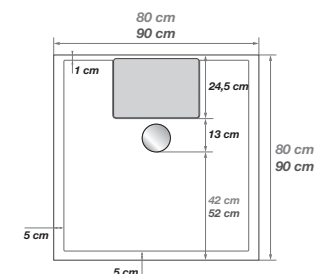

Receveur extra-plat surélevé en Biocryl et Biotec
avec une pompe de relevage interne

Hauteur
5,5 cm

Sans
décaissement

ADHÉRENCE

Avec revêtement
antidérapant

LE +

Spécial
Rénovation*

CARACTÉRISTIQUES

Kinematic intérieur 90 x 90 - (rampes d'accès et tabouret en option)

Tarifs H.T.

PN24

80 x 80 cm	RD580AD
90 x 90 cm	RD581AD
100 x 80 cm	RD582AD
120 x 80 cm	RD583AD

Performances de la pompe :

- relevage horizontal : 30 m
- relevage vertical : 3 m
- diamètre d'évacuation : 32 mm
- puissance électrique : 250 W
- tension d'alimentation : 220-240 V - 50 Hz