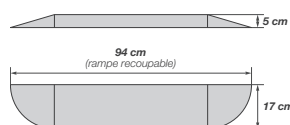

Tarifs H.T.

PN24

80 x 80 cm	RD580AD
90 x 90 cm	RD581AD
100 x 80 cm	RD582AD
120 x 80 cm	RD583AD

Performances de la pompe :

- relevage horizontal : 30 m
- relevage vertical : 3 m
- diamètre d'évacuation : 32 mm
- puissance électrique : 250 W
- tension d'alimentation : 220-240 V - 50 Hz

PN24 : avec revêtement antidérapant

Rampe d'accès