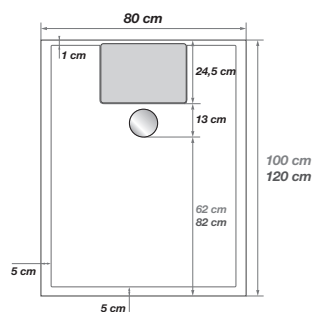

Receveur extra-plat surélevé en Biocryl et Biotec
avec une pompe de relevage interne

Hauteur
5,5 cm

Sans
décaissement

ADHÉRENCE

Avec revêtement
antidérapant

LE +

Spécial
Rénovation*

CARACTÉRISTIQUES

Kinematic intérieur 90 x 90 - (rampes d'accès et tabouret en option)

Tarifs H.T.

PN24

80 x 80 cm	RD580AD
90 x 90 cm	RD581AD
100 x 80 cm	RD582AD
120 x 80 cm	RD583AD

Performances de la pompe :

- relevage horizontal : 30 m
- relevage vertical : 3 m
- diamètre d'évacuation : 32 mm
- puissance électrique : 250 W
- tension d'alimentation : 220-240 V - 50 Hz