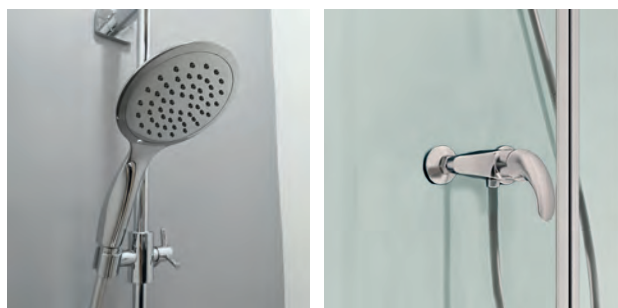

Vidéo
de montage
 YouTube

KINEPRIME

Montage sans silicone
(sauf versions R80 et R90)

Montage express

VERSIONS

Mécanique

Thermostatique

CARACTÉRISTIQUES

- Ouverture **pivotante** (1 ou 2 portes) ou **coulissante**
- **Panneaux de fond en verre** 5 mm blanc opaque (Kineprime Glass) ou **en acryl thermoformé** (Kineprime)
- **Receveur en Biocryl** naturellement **non glissant** sur pieds réglables avec grille d'évacuation en inox poli
- 2 hauteurs de receveur
- **Équipement complet** : robinetterie, douchette à main ultra-plaque avec flexible, barre de douche, flexibles d'alimentation, bonde et tuyau d'évacuation
- Profilés en aluminium laqué blanc

Montage express :

assemblage de la cabine sans vis (voir schéma ci-contre) et sans silicone