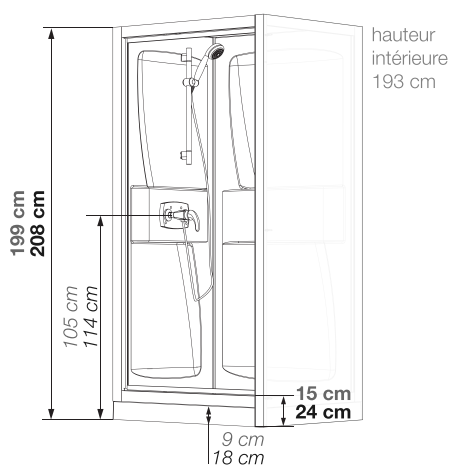

KINEPRIME

100 niche / C niche

Cabine rectangulaire 100 x 80 cm
et cabine carrée 70, 80 ou 90 cm en acryl thermoformé

En niche

Verre
4 mm

Montage
sans silicone

Montage
express

VERSIONS

Mécanique

Thermostatique

CARACTÉRISTIQUES

- 1 ou 2 porte(s) pivotante(s) (4 mm) à ouverture extérieure
- Porte en verre transparent ou dépoli total
- 2 panneaux de fond en acryl, 1 panneau de fond en verre blanc opaque
- Panneaux de fond intégrant des étagères porte-flacons
- Profilés avec fileur d'extensibilité en acryl

Kineprime 100 x 80 niche - version mécanique - 2 portes pivotantes

Cotes identiques pour tous les modèles

Installations réversibles gauche / droite

Installations réversibles gauche / droite

Pour les modèles carrés, la zone d'arrivée
d'eau peut aussi être sur le second mur

INFO : Installez cette cabine partout grâce à
la pompe de relevage VD90 (voir p.426)

Dimensions en cm

		100 x 80		C70		C80		C90	
Hauteur de receveur		9	18	9	18	9	18	9	18
Hauteur d'évacuation		3,5	12,5	3,5	12,5	3,5	12,5	3,5	12,5
Hauteur zone d'évacuation d'eau	K	5	14	5	14	5	14	5	14
Largeur zone d'évacuation d'eau	L1	-	-	50	50	60	60	70	70
	L2	80	80	50	50	60	60	70	70
Déport zone d'évacuation d'eau	M	15	15	15	15	15	15	15	15
Largeur zone d'arrivée d'eau	N	60	60	50	50	60	60	70	70
Hauteur mini d'arrivée d'eau	P	15	24	15	24	15	24	15	24
Hauteur zone d'arrivée d'eau	O	170	170	170	170	170	170	170	170
Déport zone d'arrivée d'eau	U	15	15	15	15	15	15	15	15
Largeur centre mitigeur	V	40	40	35	35	40	40	45	45
Hauteur centre mitigeur	W	105	114	105	114	105	114	105	114
Zone emplacement mitigeur cabine	ØX	25	25	25	25	25	25	25	25