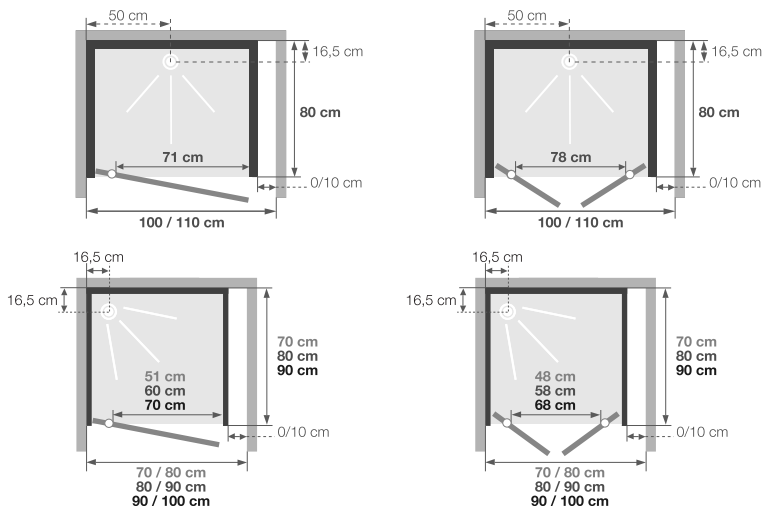

KINEPRIME

100 niche / C niche

Cabine rectangulaire 100 x 80 cm
et cabine carrée 70, 80 ou 90 cm en acryl thermoformé

En niche

Verre
4 mm

Montage
sans silicone

Montage
express

VERSIONS

Mécanique

Thermostatique

CARACTÉRISTIQUES

- 1 ou 2 porte(s) pivotante(s) (4 mm) à ouverture extérieure
- Porte en verre transparent ou dépoli total
- 2 panneaux de fond en acryl, 1 panneau de fond en verre blanc opaque
- Panneaux de fond intégrant des étagères porte-flacons
- Profilés avec fileur d'extensibilité en acryl

Kineprime 100 x 80 niche - version mécanique - 2 portes pivotantes

Cotes identiques pour tous les modèles

Installations réversibles gauche / droite

Installations réversibles gauche / droite

Pour les modèles carrés, la zone d'arrivée
d'eau peut aussi être sur le second mur

INFO : Installez cette cabine partout grâce à
la pompe de relevage VD90 (voir p.426)

Dimensions en cm

		100 x 80		C70		C80		C90	
Hauteur de receveur		9	18	9	18	9	18	9	18
Hauteur d'évacuation		3,5	12,5	3,5	12,5	3,5	12,5	3,5	12,5
Hauteur zone d'évacuation d'eau	K	5	14	5	14	5	14	5	14
Largeur zone d'évacuation d'eau	L1	-	-	50	50	60	60	70	70
	L2	80	80	50	50	60	60	70	70
Déport zone d'évacuation d'eau	M	15	15	15	15	15	15	15	15
Largeur zone d'arrivée d'eau	N	60	60	50	50	60	60	70	70
Hauteur mini d'arrivée d'eau	P	15	24	15	24	15	24	15	24
Hauteur zone d'arrivée d'eau	O	170	170	170	170	170	170	170	170
Déport zone d'arrivée d'eau	U	15	15	15	15	15	15	15	15
Largeur centre mitigeur	V	40	40	35	35	40	40	45	45
Hauteur centre mitigeur	W	105	114	105	114	105	114	105	114
Zone emplacement mitigeur cabine	ØX	25	25	25	25	25	25	25	25