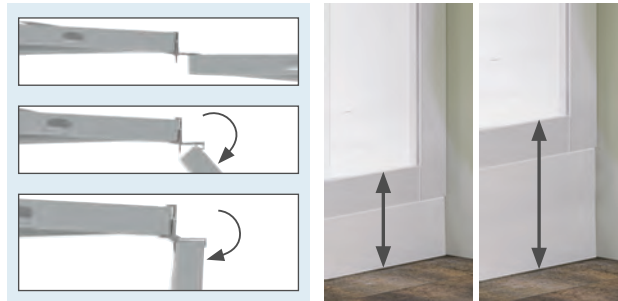

Vidéo
de montage
 YouTube

KINEPRIME

Montage sans silicone
(sauf versions R80 et R90)

Montage express

VERSIONS

Mécanique

Thermostatique

CARACTÉRISTIQUES

- Ouverture **pivotante** (1 ou 2 portes) ou **coulissante**
- **Panneaux de fond en verre** 5 mm blanc opaque (Kineprime Glass) ou **en acryl thermoformé** (Kineprime)
- **Receveur en Biocryl** naturellement **non glissant** sur pieds réglables avec grille d'évacuation en inox poli
- 2 hauteurs de receveur
- **Équipement complet** : robinetterie, douchette à main ultra-plaque avec flexible, barre de douche, flexibles d'alimentation, bonde et tuyau d'évacuation
- Profilés en aluminium laqué blanc

Montage express :

assemblage de la cabine sans vis (voir schéma ci-contre) et sans silicone