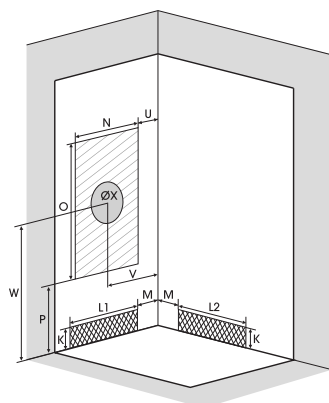

Mécanique

Thermostatique

CARACTÉRISTIQUES

- 1 ou 2 porte(s) pivotante(s) (4 mm) à ouverture extérieure
- Porte en verre transparent ou dépoli total
- 2 panneaux de fond en acryl, 1 panneau de fond en verre blanc opaque
- Panneaux de fond intégrant des étagères porte-flacons
- Profilés avec fileur d'extensibilité en acryl

Kineprime 100 x 80 niche - version mécanique - 2 portes pivotantes

Cotes identiques pour tous les modèles

Installations réversibles gauche / droite

Installations réversibles gauche / droite

Pour les modèles carrés, la zone d'arrivée
d'eau peut aussi être sur le second mur

INFO : Installez cette cabine partout grâce à
la pompe de relevage VD90 (voir p.426)

Dimensions en cm

		100 x 80		C70		C80		C90	
Hauteur de receveur		9	18	9	18	9	18	9	18
Hauteur d'évacuation		3,5	12,5	3,5	12,5	3,5	12,5	3,5	12,5
Hauteur zone d'évacuation d'eau	K	5	14	5	14	5	14	5	14
Largeur zone d'évacuation d'eau	L1	-	-	50	50	60	60	70	70
	L2	80	80	50	50	60	60	70	70
Déport zone d'évacuation d'eau	M	15	15	15	15	15	15	15	15
Largeur zone d'arrivée d'eau	N	60	60	50	50	60	60	70	70
Hauteur mini d'arrivée d'eau	P	15	24	15	24	15	24	15	24
Hauteur zone d'arrivée d'eau	O	170	170	170	170	170	170	170	170
Déport zone d'arrivée d'eau	U	15	15	15	15	15	15	15	15
Largeur centre mitigeur	V	40	40	35	35	40	40	45	45
Hauteur centre mitigeur	W	105	114	105	114	105	114	105	114
Zone emplacement mitigeur cabine	ØX	25	25	25	25	25	25	25	25