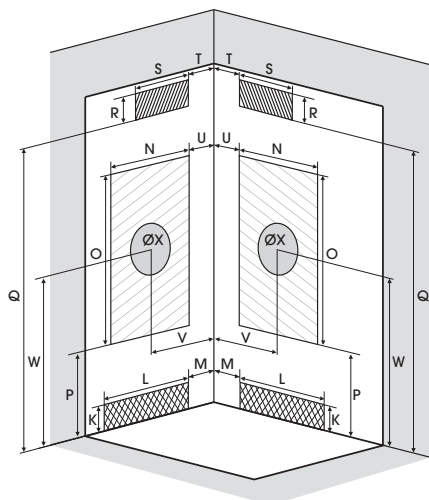

Horizon C90 - version hydro+hammam - couleur acier

Cotes pour le modèle C80

Cotes pour le modèle C90

Installation réversible gauche / droite

Installation réversible gauche / droite

INFO : Installez cette cabine partout grâce à la pompe de relevage VD90 (voir p.347)

Dimensions en cm

		C80	C90
Hauteur d'évacuation		4,5	3,5
Hauteur zone d'évacuation d'eau	K	6	5
Largeur zone d'évacuation d'eau	L	43,5	59
Déport zone d'évacuation d'eau	M	3	0
Largeur zone d'arrivée d'eau	N	77	87
Hauteur mini d'arrivée d'eau	P	14	14,5
Hauteur zone d'arrivée d'eau	O	195	195
Déport zone d'arrivée d'eau	U	0	0
Largeur centre mitigeur	V	42	47
Hauteur centre mitigeur	W	113,5	114
Zone emplacement mitigeur cabine	ØX	30	30
Hauteur mini d'arrivée électrique	Q	-	193
Hauteur zone d'arrivée électrique	R	-	25
Largeur pour position arrivée électrique	S	-	80
Déport zone d'arrivée électrique	T	-	0