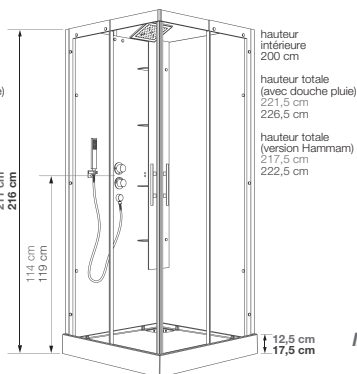

HORIZON

C80 et C90

Cabine carrée 80 ou 90 cm

En angle

Verre 6 mm

Traitement anticalcaire

Montage sans silicone

2 couleurs

VERSIONS

Thermostatique

Hydromassante

Hydro+hammam
(sur C90)

CARACTÉRISTIQUES

- Hydromassage via 6 buses orientables pour un massage tonique
- Version hydro + hammam avec chromothérapie et radio FM
- 1 porte pivotante (6 mm) ou 2 coulissantes (8 mm)

Horizon C90 - version hydro+hammam - couleur acier

Cotes pour le modèle C80

Cotes pour le modèle C90

Installation réversible gauche / droite

Installation réversible gauche / droite

INFO : Installez cette cabine partout grâce à la pompe de relevage VD90 (voir p.347)

Dimensions en cm

		C80	C90
Hauteur d'évacuation		4,5	3,5
Hauteur zone d'évacuation d'eau	K	6	5
Largeur zone d'évacuation d'eau	L	43,5	59
Déport zone d'évacuation d'eau	M	3	0
Largeur zone d'arrivée d'eau	N	77	87
Hauteur mini d'arrivée d'eau	P	14	14,5
Hauteur zone d'arrivée d'eau	O	195	195
Déport zone d'arrivée d'eau	U	0	0
Largeur centre mitigeur	V	42	47
Hauteur centre mitigeur	W	113,5	114
Zone emplacement mitigeur cabine	ØX	30	30
Hauteur mini d'arrivée électrique	Q	-	193
Hauteur zone d'arrivée électrique	R	-	25
Largeur pour position arrivée électrique	S	-	80
Déport zone d'arrivée électrique	T	-	0