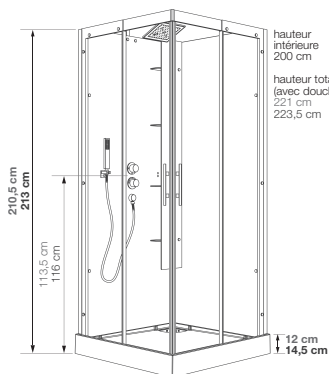

HORIZON

C80 et C90

Cabine carrée 80 ou 90 cm

En angle

Verre 6 mm

Traitement anticalcaire

Montage sans silicone

2 couleurs

VERSIONS

Thermostatique

Hydromassante

Hydro+hammam
(sur C90)

CARACTÉRISTIQUES

- Hydromassage via 6 buses orientables pour un massage tonique
- Version hydro + hammam avec chromothérapie et radio FM
- 1 porte pivotante (6 mm) ou 2 coulissantes (8 mm)

Horizon C90 - version hydro+hammam - couleur acier

Cotes pour le modèle C80

Cotes pour le modèle C90

Installation réversible gauche / droite

Installation réversible gauche / droite

INFO : Installez cette cabine partout grâce à la pompe de relevage VD90 (voir p.347)

Dimensions en cm

		C80	C90
Hauteur d'évacuation		4,5	3,5
Hauteur zone d'évacuation d'eau	K	6	5
Largeur zone d'évacuation d'eau	L	43,5	59
Déport zone d'évacuation d'eau	M	3	0
Largeur zone d'arrivée d'eau	N	77	87
Hauteur mini d'arrivée d'eau	P	14	14,5
Hauteur zone d'arrivée d'eau	O	195	195
Déport zone d'arrivée d'eau	U	0	0
Largeur centre mitigeur	V	42	47
Hauteur centre mitigeur	W	113,5	114
Zone emplacement mitigeur cabine	ØX	30	30
Hauteur mini d'arrivée électrique	Q	-	193
Hauteur zone d'arrivée électrique	R	-	25
Largeur pour position arrivée électrique	S	-	80
Déport zone d'arrivée électrique	T	-	0