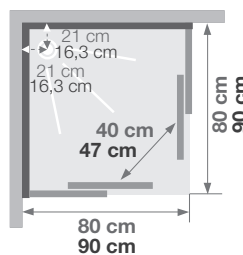

Installation réversible gauche / droite