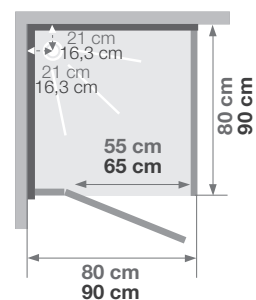

Installation réversible gauche / droite