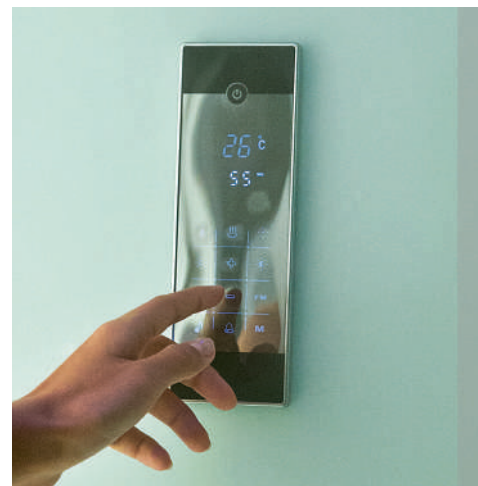

VERSIONS

Thermostatique

Hydromassante

Hydro+hammam
(sur C90)

CARACTÉRISTIQUES

- Hydromassage via 6 buses orientables pour un massage tonique
- Version hydro + hammam avec chromothérapie et radio FM
- 1 porte pivotante (6 mm) ou 2 coulissantes (8 mm)

Horizon C90 - version hydro+hammam - couleur acier

Cotes pour le modèle C80

Cotes pour le modèle C90

Installation réversible gauche / droite

Installation réversible gauche / droite

INFO : Installez cette cabine partout grâce à la pompe de relevage VD90 (voir p.347)

Dimensions en cm

		C80	C90
Hauteur d'évacuation		4,5	3,5
Hauteur zone d'évacuation d'eau	K	6	5
Largeur zone d'évacuation d'eau	L	43,5	59
Déport zone d'évacuation d'eau	M	3	0
Largeur zone d'arrivée d'eau	N	77	87
Hauteur mini d'arrivée d'eau	P	14	14,5
Hauteur zone d'arrivée d'eau	O	195	195
Déport zone d'arrivée d'eau	U	0	0
Largeur centre mitigeur	V	42	47
Hauteur centre mitigeur	W	113,5	114
Zone emplacement mitigeur cabine	ØX	30	30
Hauteur mini d'arrivée électrique	Q	-	193
Hauteur zone d'arrivée électrique	R	-	25
Largeur pour position arrivée électrique	S	-	80
Déport zone d'arrivée électrique	T	-	0

version Hammam

Horizon C90 - version hydromassante - couleur perle noire

Large douche pluie de série

Clavier tactile - version hydro+hammam

COULEURS

Acier

Perle noire

C80						
Tarifs H.T.	Portes coulissantes		Porte pivotante			
	Thermostatique	Hydromassante	Thermostatique	Hydromassante		
Acier	CA116A12	3 051 €	CH116A12	3 553 €	CA136A12 3 051 €	CH136A12 3 553 €
Perle noire	CA116N12	3 051 €	CH116N12	3 553 €	CA136N12 3 051 €	CH136N12 3 553 €