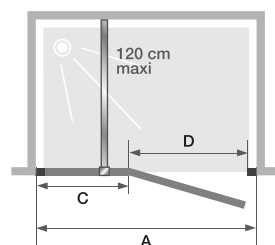

P Charnières sans seuil

Porte pivotante (extérieur) sans seuil avec une partie fixe

LES +

- En niche
- Version angle (p.140)
- Hauteur 200 cm
- Accès sans seuil
- Verre 6 mm
- Traitement anticalcaire
- Montage express

Smart Design P Charnières sans seuil - charnières à droite - profilé blanc

CARACTÉRISTIQUES

- Profilé en aluminium blanc, chromé ou gris noir grainé avec obturateurs
- Barre de renfort en inox chromé (pour les parois à profilé blanc ou chromé) ou en inox gris noir grainé (pour les parois à profilé gris noir grainé)
- Charnières métalliques assorties pour un design épuré
- Barre de seuil incluse, pose facultative pour une étanchéité améliorée

| Dimensions en cm | | Taille 80 | Taille 90 | Taille 100 | Taille 110 | Taille 120 | Taille 130 | Taille 140 | Taille 150 | Taille 160 | Taille 170 | Taille 180 |
|---|---|-----------|-----------|------------|------------|------------|------------|------------|------------|------------|------------|------------|
| Largeur (mini/maxi) | A | 77/80 | 87/90 | 97/100 | 107/110 | 117/120 | 127/130 | 137/140 | 147/150 | 157/160 | 167/170 | 177/180 |
| Largeur partie fixe | C | 22,7 | 22,7 | 22,7 | 32,7 | 42,7 | 52,7 | 62,7 | 72,7 | 82,7 | 92,7 | 102,7 |
| Passage | D | 49,7 | 59,7 | 69,7 | 69,7 | 69,7 | 69,7 | 69,7 | 69,7 | 69,7 | 69,7 | 69,7 |
| Hauteur totale (+ 2,5 cm de barre de renfort) | | 198,5 | 198,5 | 198,5 | 198,5 | 198,5 | 198,5 | 198,5 | 198,5 | 198,5 | 198,5 | 198,5 |
| Épaisseur du profilé vertical | | 4 | 4 | 4 | 4 | 4 | 4 | 4 | 4 | 4 | 4 | 4 |
| Réglage du faux-aplomb (de chaque côté) | | 1,5 | 1,5 | 1,5 | 1,5 | 1,5 | 1,5 | 1,5 | 1,5 | 1,5 | 1,5 | 1,5 |