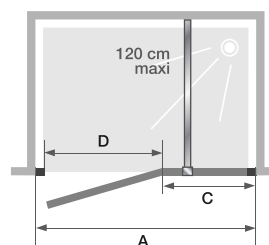

Charnières à droite

Profilé d'extension (permet de gagner 3 cm en largeur)

Profilé blanc PROFILE50	110€	Profilé chromé PROFILE56	143€	Profilé gris noir grainé PROFILE62	143€

Profilé de fixation latérale (voir p.429)

Profilé blanc PROFILE53	89€	Profilé chromé PROFILE59	114€	Profilé gris noir grainé PROFILE65	114€