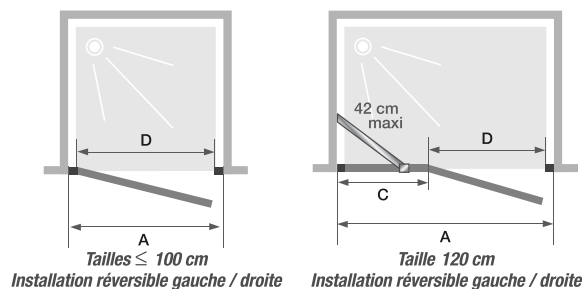

# P sans seuil

Porte pivotante (extérieur) sans seuil  
à largeur de passage maximale

En niche

En angle  
(avec 1 paroi fixe)

Verre  
5 mm

Hauteur  
190 cm

LES +

Accès  
sans seuil

Montage  
express

SALLE DE BAINS  
ACCESSIBLE  
AFISB  
(voir p.431)

Supra P sans seuil (taille ≤ 100 cm) - profilé blanc - verre transparent

Supra

## CARACTÉRISTIQUES

- 2 finitions de profilé au choix : blanc ou chromé
- Verre transparent
- Gain de temps au montage : pré-assemblage de la poignée
- Barre de seuil assortie incluse, pose facultative pour une étanchéité améliorée
- Barre de renfort en inox chromé incluse pour la largeur 120 cm
- Montage en angle avec la paroi Supra Fixe (voir p.210)

Dimensions en cm		Taille 80	Taille 90	Taille 100	Taille 120
Largeur (mini/maxi)	A	75/80	85/90	95/100	115/120
Largeur partie fixe	C	-	-	-	41,5
Passage	D	62	72	82	68
Hauteur totale (+ 3 cm de barre de renfort pour largeur 120 cm)		190	190	190	190
Épaisseur du profilé vertical		4,4	4,4	4,4	4,4
Épaisseur du profilé horizontal		2,5	2,	2,5	2,5
Réglage du faux-aplomb (de chaque côté)		2,5	2,5	2,5	2,5