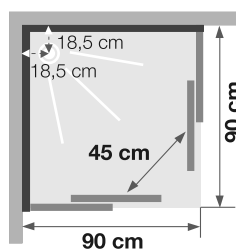

BROOKLYN

C90

Cabine carrée 90 cm

En angle

Verre 6 mm

Traitement anticalcaire

Montage sans silicone

LES +

Montage express

2 finitions

VERSION

Thermostatique

CARACTÉRISTIQUES

- 1 porte pivotante (6 mm) ou 2 portes coulissantes (8 mm)
- Nettoyage facilité : déclipsage de la porte coulissante en partie basse
- Livré avec pieds réglables et plinthe de finition pour une pose surélevée

Brooklyn Factory C90 - porte pivotante

Brooklyn C90 - portes coulissantes

Installation réversible gauche / droite

Installation réversible gauche / droite

Dimensions en cm		C90	
Receveur...		...posé au sol	...sur pieds
Hauteur d'évacuation		-5	8
Hauteur zone d'évacuation d'eau	K	-3	10
Largeur zone d'évacuation d'eau	L	80	80
Déport zone d'évacuation d'eau	M	5	5
Largeur zone d'arrivée d'eau	N	60	60
Hauteur mini d'arrivée d'eau	P	16	16
Hauteur zone d'arrivée d'eau	O	175	175
Déport zone d'arrivée d'eau	U	10	10
Largeur centre mitigeur	V	45	45
Hauteur centre mitigeur	W	115	115
Zone emplacement mitigeur cabine	ØX	25	25