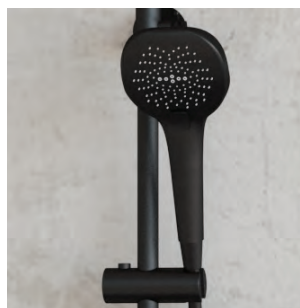

BROOKLYN

C90

Cabine carrée 90 cm

En angle

Verre 6 mm

Traitement anticalcaire

Montage sans silicone

LES +

Montage express :

assemblage de la cabine sans vis et sans silicone

BROOKLYN FACTORY :

- combiné de douche noir
- profilés alu **noir grainé**

BROOKLYN :

- combiné de douche chromé
- profilés alu **laqués gris clair**