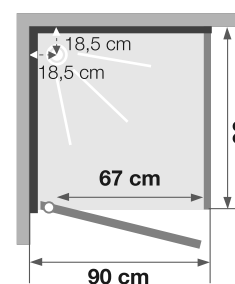

BROOKLYN

C90

Cabine carrée 90 cm

En angle

Verre 6 mm

Traitement anticalcaire

Montage sans silicone

LES +

Montage express

2 finitions

VERSION

Thermostatique

CARACTÉRISTIQUES

- 1 porte pivotante (6 mm) ou 2 portes coulissantes (8 mm)
- Nettoyage facilité : déclipsage de la porte coulissante en partie basse
- Livré avec pieds réglables et plinthe de finition pour une pose surélevée

Brooklyn Factory C90 - porte pivotante

Brooklyn C90 - portes coulissantes

Installation réversible gauche / droite

Installation réversible gauche / droite

Dimensions en cm		C90	
Receveur...		...posé au sol	...sur pieds
Hauteur d'évacuation		-5	8
Hauteur zone d'évacuation d'eau	K	-3	10
Largeur zone d'évacuation d'eau	L	80	80
Déport zone d'évacuation d'eau	M	5	5
Largeur zone d'arrivée d'eau	N	60	60
Hauteur mini d'arrivée d'eau	P	16	16
Hauteur zone d'arrivée d'eau	O	175	175
Déport zone d'arrivée d'eau	U	10	10
Largeur centre mitigeur	V	45	45
Hauteur centre mitigeur	W	115	115
Zone emplacement mitigeur cabine	ØX	25	25