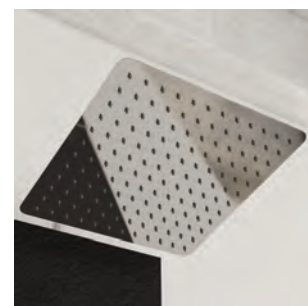

BROOKLYN

C90

Cabine carrée 90 cm

En angle

Verre 6 mm

Traitement anticalcaire

Montage sans silicone

LES +

Thermostatique

CARACTÉRISTIQUES

- Ouverture **pivotante** ou **coulissante** en verre transparent (sérigraphie aspect verrière sur version Factory)
- **Panneaux de fond en verre** blanc opaque
- **Receveur 8 cm en Biocryl** naturellement **non glissant** avec bonde et cache-bonde chromé
- **Équipement complet** : mitigeur thermostatique, douchette à main avec flexible anti-torsion et large douche pluie
- Profilés alu avec fileurs de compensation des faux-aplombs
- Poignées et pivots de porte métalliques
- Longue étagère en verre de sécurité

Montage express :

assemblage de la cabine sans vis et sans silicone

BROOKLYN FACTORY :

- combiné de douche noir
- profilés alu **noir grainé**

BROOKLYN :

- combiné de douche chromé
- profilés alu **laqués gris clair**