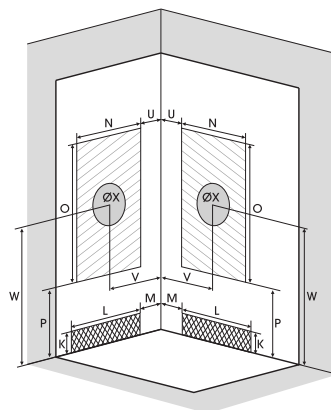

Brooklyn Factory C90 - porte pivotante

Brooklyn C90 - portes coulissantes

Installation réversible gauche / droite

Installation réversible gauche / droite

Dimensions en cm		C90	
Receveur...		...posé au sol	...sur pieds
Hauteur d'évacuation		-5	8
Hauteur zone d'évacuation d'eau	K	-3	10
Largeur zone d'évacuation d'eau	L	80	80
Déport zone d'évacuation d'eau	M	5	5
Largeur zone d'arrivée d'eau	N	60	60
Hauteur mini d'arrivée d'eau	P	16	16
Hauteur zone d'arrivée d'eau	O	175	175
Déport zone d'arrivée d'eau	U	10	10
Largeur centre mitigeur	V	45	45
Hauteur centre mitigeur	W	115	115
Zone emplacement mitigeur cabine	ØX	25	25

Tarifs H.T.

90 x 90 cm	Brooklyn		Brooklyn Factory				
	Portes coulissantes	Porte pivotante	Portes coulissantes	Porte pivotante			
CA250GTNE	2 772€	CA260GTNE	2 772€	CA250N2BHE	2 943€	CA260N2BHE	2 943€

INFO : Installez cette cabine partout grâce à la pompe de relevage VD90 (voir p.426)