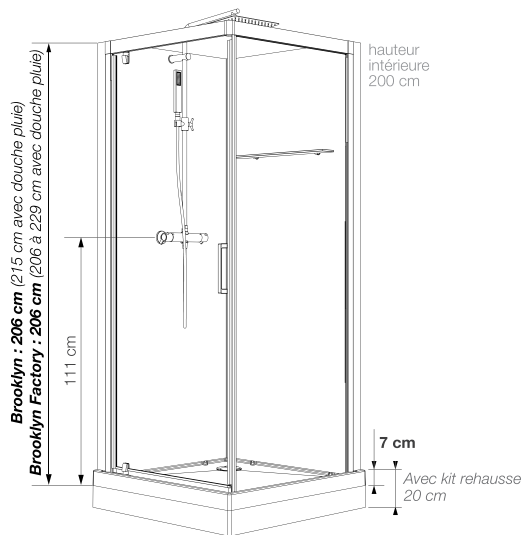

BROOKLYN

C90

Cabine carrée 90 cm

En angle

Verre 6 mm

Traitement anticalcaire

Montage sans silicone

LES +

Montage express

2 finitions

VERSION

Thermostatique

CARACTÉRISTIQUES

- 1 porte pivotante (6 mm) ou 2 portes coulissantes (8 mm)
- Nettoyage facilité : déclipsage de la porte coulissante en partie basse
- Livré avec pieds réglables et plinthe de finition pour une pose surélevée

Brooklyn Factory C90 - porte pivotante

Brooklyn C90 - portes coulissantes

Installation réversible gauche / droite

Installation réversible gauche / droite

Dimensions en cm		C90	
Receveur...		...posé au sol	...sur pieds
Hauteur d'évacuation		-5	8
Hauteur zone d'évacuation d'eau	K	-3	10
Largeur zone d'évacuation d'eau	L	80	80
Déport zone d'évacuation d'eau	M	5	5
Largeur zone d'arrivée d'eau	N	60	60
Hauteur mini d'arrivée d'eau	P	16	16
Hauteur zone d'arrivée d'eau	O	175	175
Déport zone d'arrivée d'eau	U	10	10
Largeur centre mitigeur	V	45	45
Hauteur centre mitigeur	W	115	115
Zone emplacement mitigeur cabine	ØX	25	25

Thermostatique

CARACTÉRISTIQUES

- Ouverture **pivotante** ou **coulissante** en verre transparent (sérigraphie aspect verrière sur version Factory)
- **Panneaux de fond en verre** blanc opaque
- **Receveur 8 cm en Biocryl** naturellement **non glissant** avec bonde et cache-bonde chromé
- **Équipement complet** : mitigeur thermostatique, douchette à main avec flexible anti-torsion et large douche pluie
- Profilés alu avec fileurs de compensation des faux-aplombs
- Poignées et pivots de porte métalliques
- Longue étagère en verre de sécurité