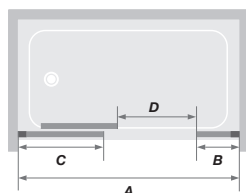

Pare-bain coulissant

Verre
6 mm

Traitement
anticalcaire

LE +

Montage
express

Réalisable en
sur-mesure

Smart Design Pegasus - grande partie fixe à gauche - profilé chromé - verre cosmos

CARACTÉRISTIQUES

- Installation en niche uniquement
- Profilé en aluminium blanc, chromé ou gris noir grainé avec obturateur
- 2 finitions de verre
- Poignée métallique assortie au profilé

Dimensions en cm		Taille 160	Taille 170	Taille 180
Largeur (mini/maxi)	A	157/160	167/170	177/180
Largeur petite partie fixe	B	30	30	30
Largeur grande partie fixe	C	65	75	75
Passage	D	57	57	67
Hauteur totale		150	150	150
Épaisseur du profilé vertical		4	4	4
Épaisseur du profilé horizontal		4,8 (guide porte)	4,8 (guide porte)	4,8 (guide porte)
Réglage du faux-aplomb (de chaque côté)		1,5	1,5	1,5

Grande partie fixe à gauche - passage à droite

	Profilé blanc		Profilé chromé		Profilé gris noir grainé	
	Verre transparent	Verre cosmos	Verre transparent	Verre cosmos	Verre transparent	Verre cosmos
	160 x 150 cm	PB160BTNEG	PB160BCOEG	PB160CTNEG	PB160CCOEG	PB160NTNEG
170 x 150 cm	PB161BTNEG	PB161BCOEG	PB161CTNEG	PB161CCOEG	PB161NTNEG	PB161NCOEG
180 x 150 cm	PB162BTNEG	PB162BCOEG	PB162CTNEG	PB162CCOEG	PB162NTNEG	PB162NCOEG

Grande partie fixe à droite - passage à gauche

	Profilé blanc		Profilé chromé		Profilé gris noir grainé	
	Verre transparent	Verre cosmos	Verre transparent	Verre cosmos	Verre transparent	Verre cosmos
	160 x 150 cm	PB160BTNED	PB160BCOED	PB160CTNED	PB160CCOED	PB160NTNED
170 x 150 cm	PB161BTNED	PB161BCOED	PB161CTNED	PB161CCOED	PB161NTNED	PB161NCOED
180 x 150 cm	PB162BTNED	PB162BCOED	PB162CTNED	PB162CCOED	PB162NTNED	PB162NCOED