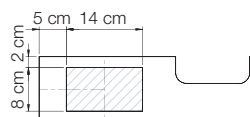

Zone d'arrivée d'eau

Aquachrome

CD300