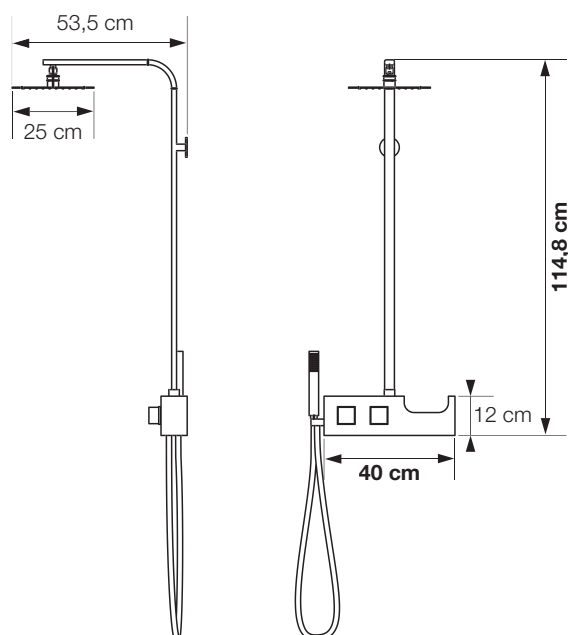

COLONNES AQUACHROME

Combiné de douche chromé

Kinedo

VERSION

Thermostatique

CARACTÉRISTIQUES

- Barre tubulaire chromée
- Mitigeur thermostatique encastré (+ flexibles d'alimentation)
- Douchette à main en laiton avec flexible anti-torsion
- Douche pluie ultra plate en inox avec picots silicone anticalcaires
- Porte-flacons intégré

Aquachrome

Mitigeur thermostatique

Porte-flacons

 Zone d'arrivée d'eau

Aquachrome

CD300