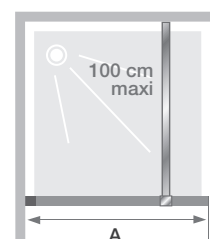

## CARACTÉRISTIQUES

- 2 finitions de profilé au choix : blanc ou chromé
- 2 finitions de verre au choix : transparent ou sérigraphié
- Barre de renfort assortie (100 cm maxi)

Dimensions en cm		Taille 70	Taille 80	Taille 90	Taille 100	Taille 120
Longueur (mini/maxi)	A	67,5/69	77,5/79	87,5/89	97,5/99	117,5/119
Hauteur totale (+ 0,5 cm de barre de renfort)		190	190	190	190	190
Largeur du profilé vertical		1,4	1,4	1,4	1,4	1,4
Réglage du faux-aplomb		1,5	1,5	1,5	1,5	1,5

Installation réversible gauche / droite

	Profilé blanc		Profilé chromé
	Verre transparent	Verre sérigraphié	Verre transparent
70 cm	PA5230BTN	PA5230BBB	PA5230CTN
80 cm	PA5231BTN	PA5231BBB	PA5231CTN
90 cm	PA5232BTN	PA5232BBB	PA5232CTN
100 cm	PA5233BTN	PA5233BBB	PA5233CTN
120 cm	PA5235BTN	PA5235BBB	PA5235CTN