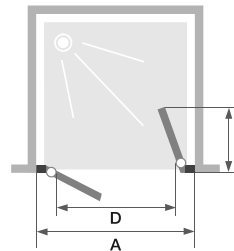

## CARACTÉRISTIQUES

- Profilé en aluminium blanc ou chromé
- Largeur de passage optimisée
- Ouverture intérieure/extérieure à 180°
- Aucune vis visible à l'intérieur et à l'extérieur de la douche
- Montage en angle ou contre un mur avec la paroi Smart Express Fixe (voir p.195)

Smart Express 2P - profilé chromé

Smart  
Express

Dimensions en cm		Taille 80	Taille 90	Taille 100	Taille 120
Largeur (mini/maxi)	A	77,5/80,5	87,5/90,5	97,5/100,5	117,5/120,5
Largeur (mini/maxi) si montée en angle avec 1 paroi fixe	A	77,5/79	87,5/89	97,5/99	117,5/119
Largeur (mini/maxi) si montée contre un mur avec 2 parois fixes	A	77,5	87,5	97,5	117,5
Passage	D	50	60	70	90
Encombrement intérieur/extérieur	E	23,5	28,5	33,5	43,5
Hauteur totale		190	190	190	190
Épaisseur du profilé vertical		3,5	3,5	3,5	3,5
Épaisseur du profilé horizontal		2	2	2	2
Réglage du faux-aplomb (de chaque côté)		1,5	1,5	1,5	1,5