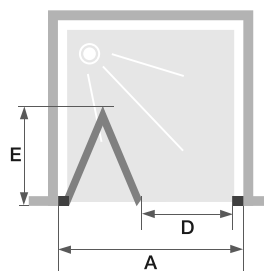

## Porte pliante

En niche

En angle  
(avec 1 paroi fixe)

Montage  
express

Verre  
5 mm

Hauteur  
190 cm

## CARACTÉRISTIQUES

- 2 finitions de profilé au choix : blanc ou chromé
- Verre transparent
- Gain de temps au montage : pré-assemblage de la poignée et des joints
- Montage en angle avec la paroi Supra Fixe (voir p.210)

Supra S - profilé chromé - verre transparent

Dimensions en cm		Taille 80	Taille 90	Taille 100
Largeur (mini/maxi)	A	75/80	85/90	95/100
Passage	D	53,5	63,5	73,5
Encombrement intérieur	E	33	38	43
Hauteur totale		190	190	190
Épaisseur du profilé vertical		4,4	4,4	4,4
Épaisseur du profilé horizontal		1,9	1,9	1,9
Réglage du faux-aplomb (de chaque côté)		2,5	2,5	2,5