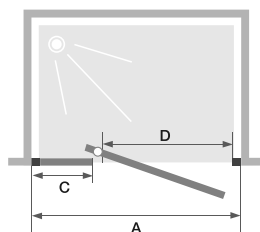

LES +

Hauteur
200 cm

Montage
express

CARACTÉRISTIQUES

- Pose simplifiée : grande extensibilité grâce aux profilés horizontaux télescopiques
- Profilé en aluminium blanc ou chromé avec obturateurs

Smart Design P Extensible avec seuil - profilé chromé - verre transparent

Dimensions en cm		Taille 67/80	Taille 77/90	Taille 87/100	Taille 97/110	Taille 107/120	Taille 117/130	Taille 127/140
Largeur (mini/maxi)	A	67/80	77/90	87/100	97/110	107/120	117/130	127/140
Largeur (mini/maxi) si montée en angle avec 1 paroi fixe	A	67/78,5	77/88,5	87/98,5	97/108,5	107/118,5	117/128,5	127/138,5
Largeur (mini/maxi) si montée contre un mur avec 2 parois fixes	A	67,5/80	77,5/90	87,5/100	97,5/110	107,5/120	117,5/130	127,5/140
Largeur partie fixe	C	20,7	20,7	20,7	30,7	30,7	40,7	50,7
Passage	D	40/50	50/60	60/70	60/70	70/80	70/80	70/80
Hauteur totale		200,5	200,5	200,5	200,5	200,5	200,5	200,5
Épaisseur du profilé vertical		4	4	4	4	4	4	4
Épaisseur du profilé horizontal		2,4	2,4	2,4	2,4	2,4	2,4	2,4
Réglage du faux-aplomb (de chaque côté)		1,5	1,5	1,5	1,5	1,5	1,5	1,5

Installation réversible gauche / droite

Smart Design P Extensible avec seuil - profilé blanc - verre cosmos

Profilé télescopique

Poignées métalliques intérieures/extérieures

Smart
Design

Tarifs H.T.	Profilé blanc		Profilé chromé	
	Verre transparent	Verre cosmos	Verre transparent	Verre cosmos
67/80 cm	PA9200BTNE 753 €	PA9200BCOE 855 €	PA9200CTNE 869 €	PA9200CCOE 970 €
77/90 cm	PA9201BTNE 792 €	PA9201BCOE 893 €	PA9201CTNE 901 €	PA9201CCOE 1 003 €
87/100 cm	PA9202BTNE 853 €	PA9202BCOE 954 €	PA9202CTNE 935 €	PA9202CCOE 1 036 €
97/110 cm	PA9203BTNE 899 €	PA9203BCOE 1 001 €	PA9203CTNE 968 €	PA9203CCOE 1 070 €
107/120 cm	PA9204BTNE 935 €	PA9204BCOE 1 036 €	PA9204CTNE 1 012 €	PA9204CCOE 1 113 €
117/130 cm	PA9205BTNE 968 €	PA9205BCOE 1 070 €	PA9205CTNE 1 039 €	PA9205CCOE 1 141 €
127/140 cm	PA9206BTNE 1 004 €	PA9206BCOE 1 105 €	PA9206CTNE 1 083 €	PA9206CCOE 1 185 €