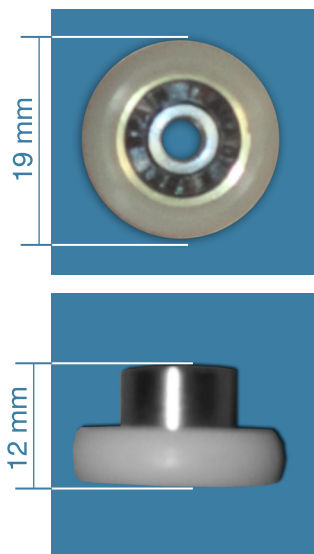

PIECES DETACHEES

ROULETTES

Réf: **ROU33**

Roulette fixe

Tarif en € TTC

8,51

Réf: **ROU11**

Roulette articulée

Tarif en € TTC

8,52

Réf: **ROU12**

Double roulette montée sur support blanc pour verre 6 mm

6 mm

Tarif en € TTC

13,80

ROULETTES

Réf: **ROU19**

Double roulette montée sur support gris pour verre 6 mm

Tarif en € TTC
13,80

Réf: **S0545**

Sachet de 8 roulettes montées sur support gris

Tarif en € TTC
73,93

Réf: **ROU21**

Double roulette montée sur support gris pour verre 8 mm

Tarif en € TTC

6,65

Réf: ENR06G

Guide bas gris pour verre 6 mm

Tarif en € TTC

6,65

Réf: ROULETTE EXCENTREE

Roulette excentrée