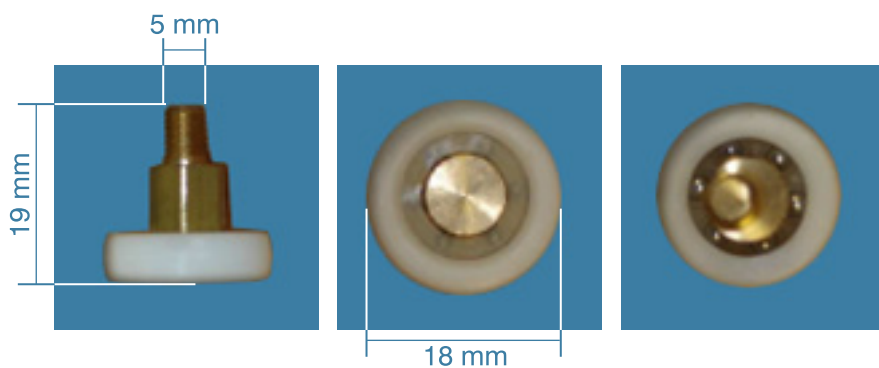

Tarif en € TTC

13,28

Réf: ENR11

Double roulette montée sur support en aluminium

Tarif en € TTC

11,86

Réf: ENR06B

Guide bas blanc pour verre 6 mm

Tarif en € TTC

6,65

Réf: ENR06G

Guide bas gris pour verre 6 mm

Tarif en € TTC

6,65

Réf: ROULETTE EXCENTREE

Roulette excentrée