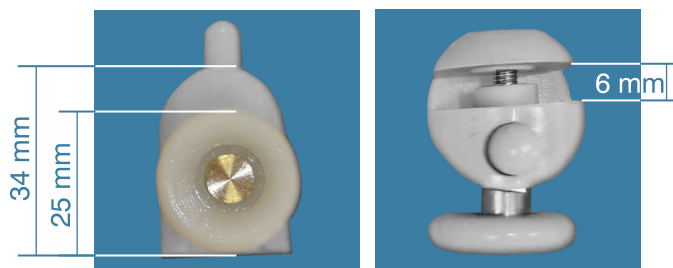

Réf: **ROU19**

Double roulette montée sur support gris pour verre 6 mm

Tarif en € TTC
13,80

Réf: **S0545**

Sachet de 8 roulettes montées sur support gris

Tarif en € TTC
73,93

Réf: **ROU21**

Double roulette montée sur support gris pour verre 8 mm

Tarif en € TTC
14,60

Réf: ROU22

Roulette avec système de déclipsage
montée sur support blanc pour verre 6 mm

Tarif en € TTC

13,28

Réf: ROU23

Roulette avec système de déclipsage
montée sur support gris pour verre 6 mm

Tarif en € TTC

13,28

Réf: ENR11

Double roulette montée sur support en aluminium

Tarif en € TTC

11,86

Réf: ENR06B

Guide bas blanc pour verre 6 mm

Tarif en € TTC

6,65

Réf: ENR06G

Guide bas gris pour verre 6 mm

Tarif en € TTC

6,65

Réf: ROULETTE EXCENTREE

Roulette excentrée