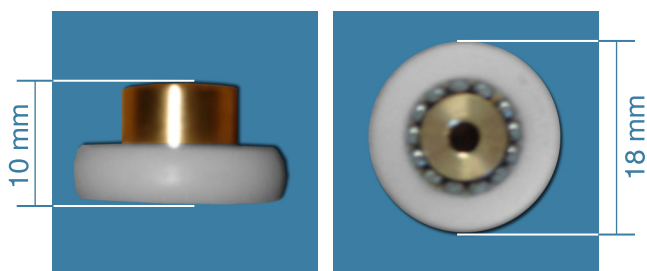

Réf: ROU17

Roulette fixe