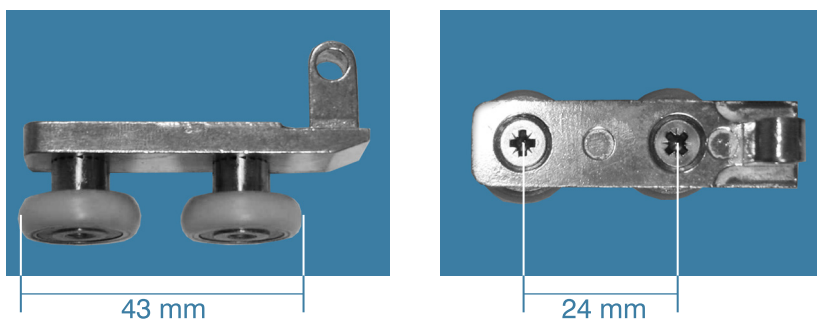

Réf: **ROU19**

Double roulette montée sur support gris pour verre 6 mm

Tarif en € TTC
13,80

Réf: **S0545**

Sachet de 8 roulettes montées sur support gris

Tarif en € TTC
73,93

Réf: **ROU21**

Double roulette montée sur support gris pour verre 8 mm

Tarif en € TTC
14,60

Réf: ROU22

Roulette avec système de déclipsage
montée sur support blanc pour verre 6 mm

Tarif en € TTC

13,28

Réf: ROU23

Roulette avec système de déclipsage
montée sur support gris pour verre 6 mm

Tarif en € TTC

13,28

Réf: ENR11

Double roulette montée sur support en aluminium

Tarif en € TTC

11,86

Réf: ENR06B

Guide bas blanc pour verre 6 mm

Tarif en € TTC

6,65

Réf: ENR06G

Guide bas gris pour verre 6 mm

Tarif en € TTC

6,65

Réf: ROULETTE EXCENTREE

Roulette excentrée