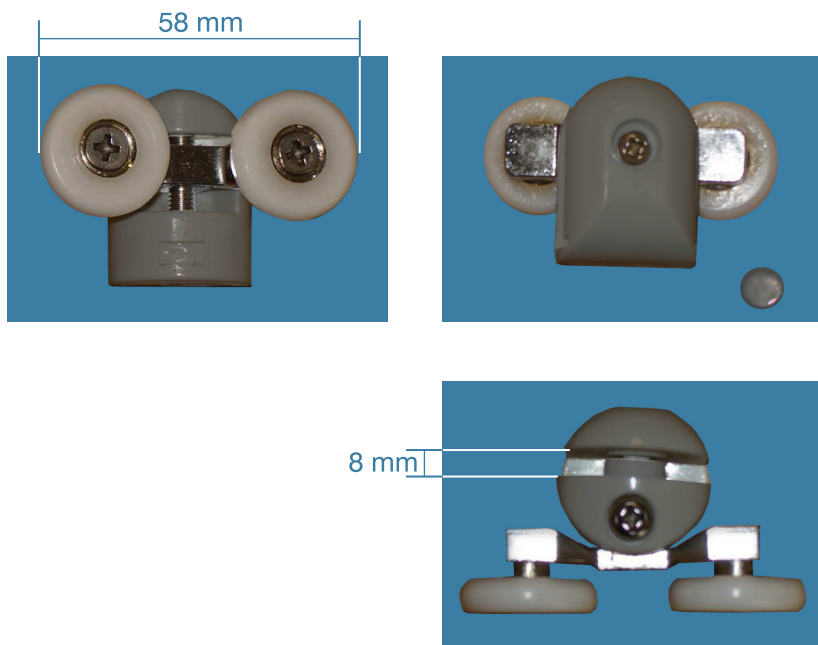

Réf: **ROU19**

Double roulette montée sur support gris pour verre 6 mm

Tarif en € TTC
13,80

Réf: **S0545**

Sachet de 8 roulettes montées sur support gris

Tarif en € TTC
73,93

Réf: **ROU21**

Double roulette montée sur support gris pour verre 8 mm

Tarif en € TTC
14,60

Réf: ROU22

Roulette avec système de déclipsage
montée sur support blanc pour verre 6 mm

Tarif en € TTC

13,28

Réf: ROU23

Roulette avec système de déclipsage
montée sur support gris pour verre 6 mm