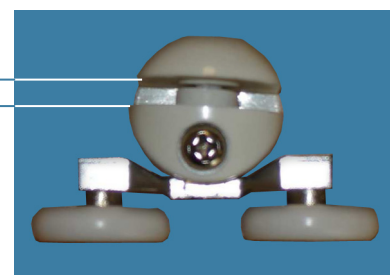

Tarif en € TTC

8,52

Réf: **ROU12**

Double roulette montée sur support blanc pour verre 6 mm

6 mm

Tarif en € TTC

13,80

ROULETTES

Réf: **ROU19**

Double roulette montée sur support gris pour verre 6 mm

Tarif en € TTC
13,80

Réf: **S0545**

Sachet de 8 roulettes montées sur support gris

Tarif en € TTC
73,93

Réf: **ROU21**

Double roulette montée sur support gris pour verre 8 mm