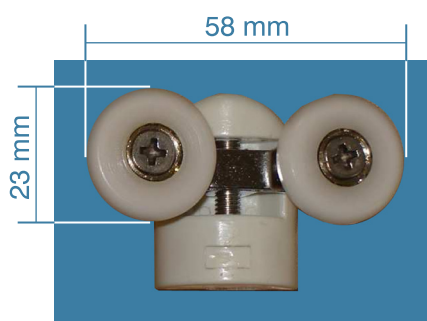

Tarif en € TTC

8,52

Réf: **ROU12**

Double roulette montée sur support blanc pour verre 6 mm

6 mm

Tarif en € TTC

13,80

ROULETTES

Réf: **ROU19**

Double roulette montée sur support gris pour verre 6 mm

Tarif en € TTC
13,80

Réf: **S0545**

Sachet de 8 roulettes montées sur support gris

Tarif en € TTC
73,93

Réf: **ROU21**

Double roulette montée sur support gris pour verre 8 mm