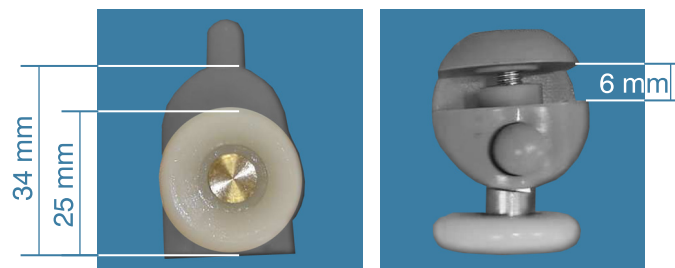

Réf: **ROU19**

Double roulette montée sur support gris pour verre 6 mm

Tarif en € TTC
13,80

Réf: **S0545**

Sachet de 8 roulettes montées sur support gris

Tarif en € TTC
73,93

Réf: **ROU21**

Double roulette montée sur support gris pour verre 8 mm

Tarif en € TTC
14,60

Réf: ROU22

Roulette avec système de déclipsage
montée sur support blanc pour verre 6 mm

Tarif en € TTC

13,28

Réf: ROU23

Roulette avec système de déclipsage
montée sur support gris pour verre 6 mm

Tarif en € TTC

13,28

Réf: ENR11

Double roulette montée sur support en aluminium

Tarif en € TTC

11,86

Réf: ENR06B

Guide bas blanc pour verre 6 mm

Tarif en € TTC

6,65

Réf: ENR06G

Guide bas gris pour verre 6 mm

Tarif en € TTC

6,65

Réf: ROULETTE EXCENTREE

Roulette excentrée