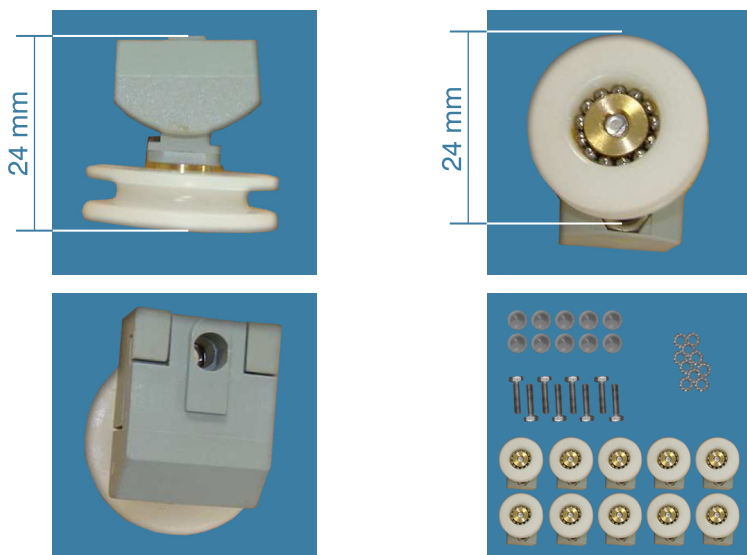

Réf: **ROU19**

Double roulette montée sur support gris pour verre 6 mm

Tarif en € TTC
13,80

Réf: **S0545**

Sachet de 8 roulettes montées sur support gris

Tarif en € TTC
73,93

Réf: **ROU21**

Double roulette montée sur support gris pour verre 8 mm

Tarif en € TTC
14,60

Réf: ROU22

Roulette avec système de déclipsage
montée sur support blanc pour verre 6 mm

Tarif en € TTC

13,28

Réf: ROU23

Roulette avec système de déclipsage
montée sur support gris pour verre 6 mm

Tarif en € TTC

13,28

Réf: ENR11

Double roulette montée sur support en aluminium

Tarif en € TTC

11,86

Réf: ENR06B

Guide bas blanc pour verre 6 mm