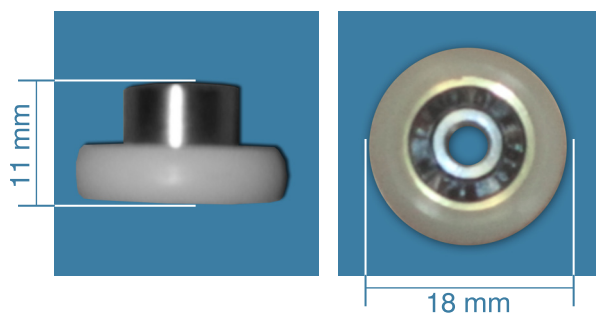

Tarif en € TTC

6,65

Réf: ENR06G

Guide bas gris pour verre 6 mm

Tarif en € TTC

6,65

Réf: ROULETTE EXCENTREE

Roulette excentrée

Tarif en € TTC

8,52

Réf: ROU17

Roulette fixe

Tarif en € TTC

8,52

Réf: ROU02

Roulette fixe