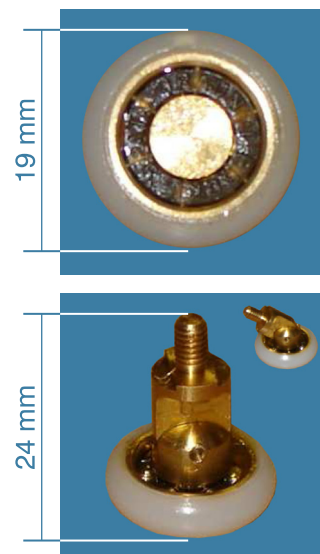

PIECES DETACHEES

ROULETTES

Réf: **ROU33**

Roulette fixe

Tarif en € TTC

8,51

Réf: **ROU11**

Roulette articulée

Tarif en € TTC

8,52

Réf: **ROU14**

Roulette fixe

Tarif en € TTC

8,52

Réf: **ROU09**

Roulette articulée

Tarif en € TTC

8,52

Réf: **ROU12**

Double roulette montée sur support blanc pour verre 6 mm

6 mm

Tarif en € TTC

13,80

ROULETTES

Tarif en € TTC

6,65

Réf: ENR06G

Guide bas gris pour verre 6 mm

Tarif en € TTC

6,65

Réf: ROULETTE EXCENTREE

Roulette excentrée