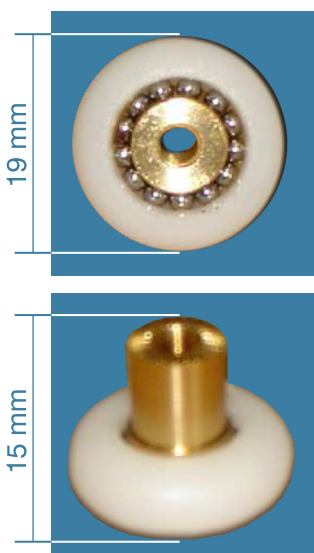

Tarif en € TTC

8,52

Réf: **ROU14**

Roulette fixe