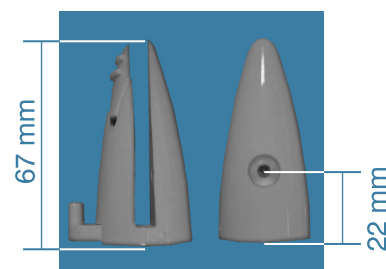

Tarif en € TTC

13,28

Réf: ENR11

Double roulette montée sur support en aluminium

Tarif en € TTC

11,86

Réf: ENR06B

Guide bas blanc pour verre 6 mm

Tarif en € TTC

6,65

Réf: ENR06G

Guide bas gris pour verre 6 mm

Tarif en € TTC

6,65

Réf: ROULETTE EXCENTREE

Roulette excentrée