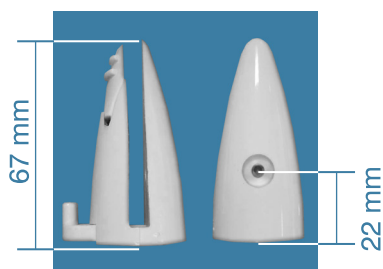

Tarif en € TTC

13,28

Réf: ENR11

Double roulette montée sur support en aluminium

Tarif en € TTC

11,86

Réf: ENR06B

Guide bas blanc pour verre 6 mm

Tarif en € TTC

6,65

Réf: ENR06G

Guide bas gris pour verre 6 mm

Tarif en € TTC

6,65

Réf: ROULETTE EXCENTREE

Roulette excentrée