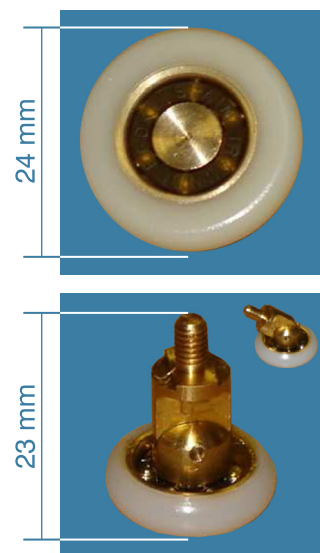

PIECES DETACHEES

ROULETTES

Réf: **ROU33**

Roulette fixe

Tarif en € TTC

8,51

Réf: **ROU11**

Roulette articulée

Tarif en € TTC

8,52

Réf: **ROU14**

Roulette fixe

Tarif en € TTC

8,52

Réf: **ROU09**

Roulette articulée

Tarif en € TTC

8,52

Réf: **ROU12**

Double roulette montée sur support blanc pour verre 6 mm

6 mm

Tarif en € TTC

13,80

ROULETTES

Réf: **ROU19**

Double roulette montée sur support gris pour verre 6 mm

Tarif en € TTC
13,80

Réf: **S0545**

Sachet de 8 roulettes montées sur support gris

Tarif en € TTC
73,93

Réf: **ROU21**

Double roulette montée sur support gris pour verre 8 mm