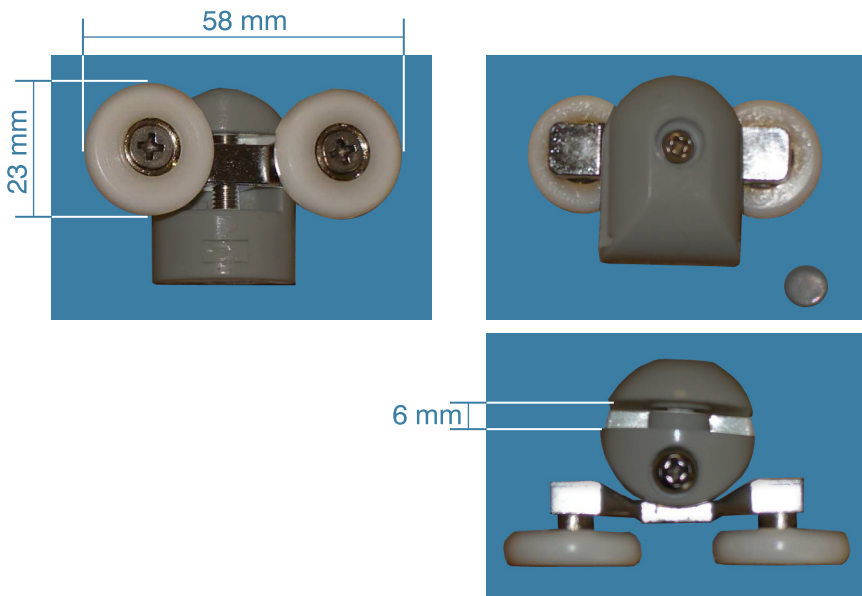

Tarif en € TTC

8,52

Réf: **ROU12**

Double roulette montée sur support blanc pour verre 6 mm

6 mm

Tarif en € TTC

13,80

ROULETTES

Réf: **ROU19**

Double roulette montée sur support gris pour verre 6 mm

Tarif en € TTC
13,80

Réf: **S0545**

Sachet de 8 roulettes montées sur support gris

Tarif en € TTC
73,93

Réf: **ROU21**

Double roulette montée sur support gris pour verre 8 mm