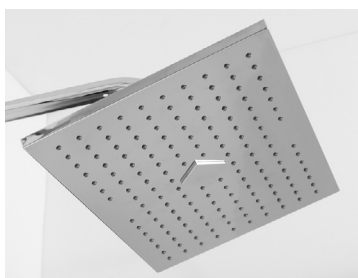

Tarif en € TTC

71,08

PIECES DETACHEES

KITS DOUCHETTE ET DOUCHE PLUIE

Réf: SV063

Support douchette à main réglable pour
barre de 18 à 25 mm de diamètre

Tarif en € TTC

28,43

Réf: KIT69

Douche pluie 19 x 22 cm

Tarif en € TTC

35,63

Réf: KIT85

Douche pluie rectangle 20 x 30 cm

Tarif en € TTC

79,63

Réf: KIT86

Douche pluie carrée 20 x 20 cm

Tarif en € TTC

53,09