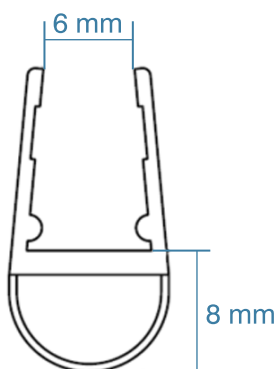

Réf: JOI07

Joint simple lèvres pour verre 6 mm
Barre de 2 mètres

Tarif en € TTC

11,04

Réf: JOI11

Joint simple lèvres autocollant
Barre de 2 mètres

Tarif en € TTC

15,64

Réf: JOI14

Joint boudin pour verre 6 mm
Barre de 2 mètres

Tarif en € TTC

15,18

Réf: JOI17

Joint double lèvres pour verre 6 mm
Barre de 1,77 mètre

Tarif en € TTC

9,66

Réf: JOI19

Joint à emboîter dans un profilé
Barre de 1,80 mètre

Tarif en € TTC

14,22

Réf: JOI47

Joint double lèvres pour verre 6 mm
Barre de 2 mètres

Tarif en € TTC

23,47

Réf: JOI97

Joint double lèvre pour verre 8 mm
Barre de 1,80 mètre

Tarif en € TTC

19,33

Réf: JOI98

Joint double emboîtement pour verre 6 mm
Barre de 2 mètres

Tarif en € TTC

19,33