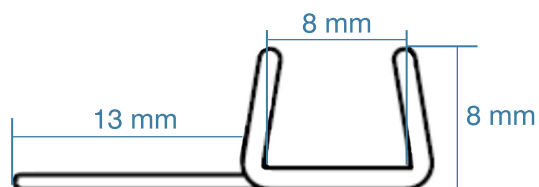

Réf: JOI113

Joint simple lèvre pour verre 6 mm
Barre de 2 mètres

Tarif en € TTC

19,39

Réf: JOI129

Joint simple lèvre pour verre 6 mm
Barre de 2 mètres

Tarif en € TTC

16,22

Réf: JOI131

Joint simple lèvres pour verre 8 mm

Barre de 2 mètres

Tarif en € TTC

27,60

Réf: JOI53

Joint simple lèvres pour verre 4 mm

Barre de 2 mètres