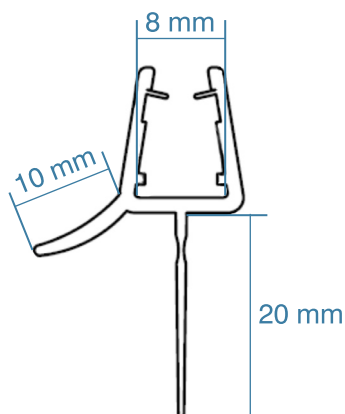

Réf: JOI19

Joint à emboîter dans un profilé
Barre de 1,80 mètre

Tarif en € TTC

14,22

Réf: JOI47

Joint double lèvres pour verre 6 mm
Barre de 2 mètres

Tarif en € TTC

23,47

Réf: JOI97

Joint double lèvre pour verre 8 mm
Barre de 1,80 mètre

Tarif en € TTC

19,33

Réf: JOI98

Joint double emboîtement pour verre 6 mm
Barre de 2 mètres

Tarif en € TTC

19,33