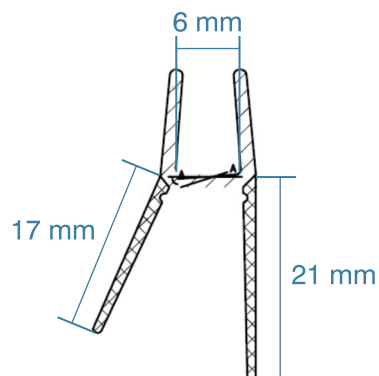

Tarif en € TTC

15,18

Réf: JOI17

Joint double lèvres pour verre 6 mm
Barre de 1,77 mètre