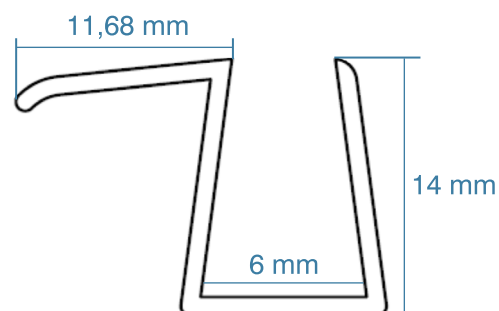

Réf: JOI113

Joint simple lèvre pour verre 6 mm
Barre de 2 mètres

Tarif en € TTC

19,39

Réf: JOI129

Joint simple lèvre pour verre 6 mm
Barre de 2 mètres

Tarif en € TTC

16,22

Réf: JOI131

Joint simple lèvres pour verre 8 mm

Barre de 2 mètres

Tarif en € TTC

27,60

Réf: JOI53

Joint simple lèvres pour verre 4 mm

Barre de 2 mètres