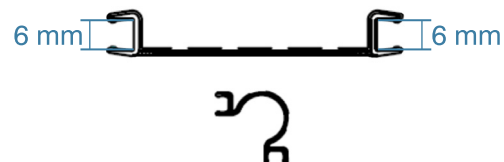

Réf: JOI19

Joint à emboîter dans un profilé
Barre de 1,80 mètre

Tarif en € TTC

14,22

Réf: JOI47

Joint double lèvres pour verre 6 mm
Barre de 2 mètres

Tarif en € TTC

23,47

Réf: JOI97

Joint double lèvre pour verre 8 mm
Barre de 1,80 mètre

Tarif en € TTC

19,33

Réf: JOI98

Joint double emboîtement pour verre 6 mm
Barre de 2 mètres

Tarif en € TTC

19,33

Réf: JOI100

Joint simple lèvre pour verre 6 mm
Barre de 2 mètres

Tarif en € TTC

27,60

Réf: JOI109

Joint simple lèvre pour verre 6 mm
Barre de 1,955 mètre

Tarif en € TTC

19,33