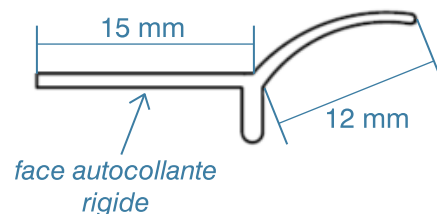

Réf: JOI07

Joint simple lèvres pour verre 6 mm
Barre de 2 mètres

Tarif en € TTC

11,04

Réf: JOI11

Joint simple lèvres autocollant
Barre de 2 mètres

Tarif en € TTC

15,64

Réf: JOI14

Joint boudin pour verre 6 mm
Barre de 2 mètres

Tarif en € TTC

15,18

Réf: JOI17

Joint double lèvres pour verre 6 mm
Barre de 1,77 mètre

Tarif en € TTC

9,66

Réf: JOI19

Joint à emboîter dans un profilé
Barre de 1,80 mètre

Tarif en € TTC

14,22

Réf: JOI47

Joint double lèvres pour verre 6 mm
Barre de 2 mètres

Tarif en € TTC

23,47