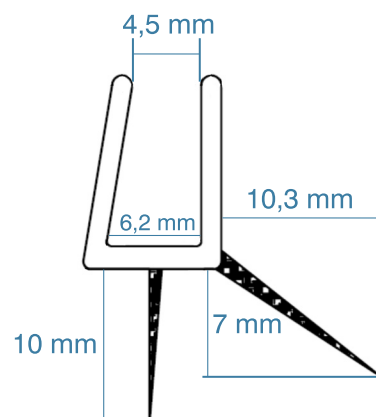

Réf: JOI19

Joint à emboîter dans un profilé
Barre de 1,80 mètre

Tarif en € TTC

14,22

Réf: JOI47

Joint double lèvres pour verre 6 mm
Barre de 2 mètres

Tarif en € TTC

23,47

Réf: JOI97

Joint double lèvre pour verre 8 mm
Barre de 1,80 mètre

Tarif en € TTC

19,33

Réf: JOI98

Joint double emboîtement pour verre 6 mm
Barre de 2 mètres

Tarif en € TTC

19,33