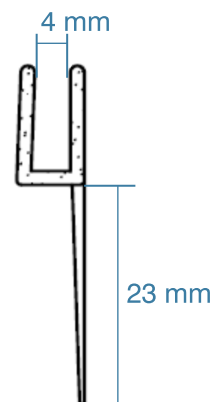

Réf: JOI131

Joint simple lèvres pour verre 8 mm

Barre de 2 mètres

Tarif en € TTC

27,60

Réf: JOI53

Joint simple lèvres pour verre 4 mm

Barre de 2 mètres