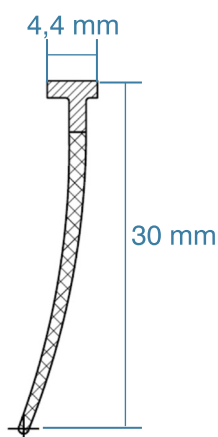

Réf: JOI14

Joint boudin pour verre 6 mm
Barre de 2 mètres

Tarif en € TTC

15,18

Réf: JOI17

Joint double lèvres pour verre 6 mm
Barre de 1,77 mètre

Tarif en € TTC

9,66

Réf: JOI19

Joint à emboîter dans un profilé
Barre de 1,80 mètre

Tarif en € TTC

14,22

Réf: JOI47

Joint double lèvres pour verre 6 mm
Barre de 2 mètres

Tarif en € TTC

23,47

Réf: JOI97

Joint double lèvre pour verre 8 mm
Barre de 1,80 mètre

Tarif en € TTC

19,33

Réf: JOI98

Joint double emboîtement pour verre 6 mm
Barre de 2 mètres

Tarif en € TTC

19,33