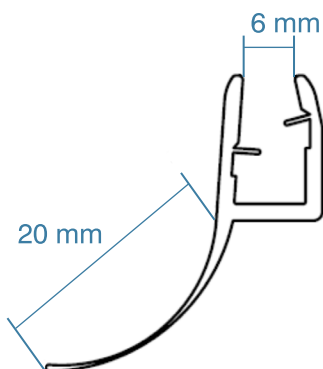

Réf: JOI19

Joint à emboîter dans un profilé
Barre de 1,80 mètre

Tarif en € TTC

14,22

Réf: JOI47

Joint double lèvres pour verre 6 mm
Barre de 2 mètres

Tarif en € TTC

23,47

Réf: JOI97

Joint double lèvre pour verre 8 mm
Barre de 1,80 mètre

Tarif en € TTC

19,33

Réf: JOI98

Joint double emboîtement pour verre 6 mm
Barre de 2 mètres

Tarif en € TTC

19,33

Réf: JOI100

Joint simple lèvre pour verre 6 mm
Barre de 2 mètres

Tarif en € TTC

27,60

Réf: JOI109

Joint simple lèvre pour verre 6 mm
Barre de 1,955 mètre

Tarif en € TTC

19,33