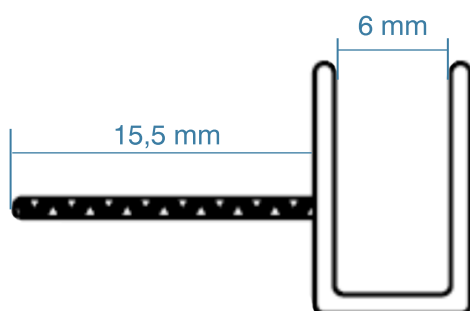

Réf: JOI97

Joint double lèvre pour verre 8 mm
Barre de 1,80 mètre

Tarif en € TTC

19,33

Réf: JOI98

Joint double emboîtement pour verre 6 mm
Barre de 2 mètres

Tarif en € TTC

19,33

Réf: JOI100

Joint simple lèvre pour verre 6 mm
Barre de 2 mètres

Tarif en € TTC

27,60

Réf: JOI109

Joint simple lèvre pour verre 6 mm
Barre de 1,955 mètre

Tarif en € TTC

19,33

Réf: JOI113

Joint simple lèvre pour verre 6 mm
Barre de 2 mètres

Tarif en € TTC

19,39

Réf: JOI129

Joint simple lèvre pour verre 6 mm
Barre de 2 mètres

Tarif en € TTC

16,22