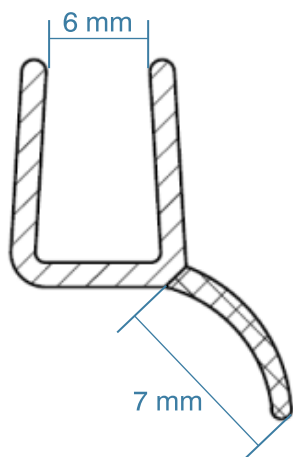

Réf: JOI07

Joint simple lèvres pour verre 6 mm
Barre de 2 mètres

Tarif en € TTC

11,04

Réf: JOI11

Joint simple lèvres autocollant
Barre de 2 mètres

Tarif en € TTC

15,64

Réf: JOI14

Joint boudin pour verre 6 mm
Barre de 2 mètres

Tarif en € TTC

15,18

Réf: JOI17

Joint double lèvres pour verre 6 mm
Barre de 1,77 mètre

Tarif en € TTC

9,66

Réf: JOI19

Joint à emboîter dans un profilé
Barre de 1,80 mètre

Tarif en € TTC

14,22

Réf: JOI47

Joint double lèvres pour verre 6 mm
Barre de 2 mètres

Tarif en € TTC

23,47

Réf: JOI97

Joint double lèvre pour verre 8 mm
Barre de 1,80 mètre

Tarif en € TTC

19,33

Réf: JOI98

Joint double emboîtement pour verre 6 mm
Barre de 2 mètres

Tarif en € TTC

19,33