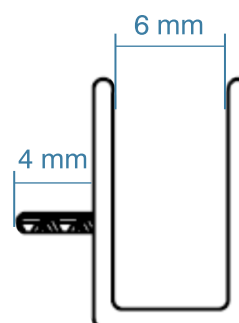

Réf: JOI97

Joint double lèvre pour verre 8 mm
Barre de 1,80 mètre

Tarif en € TTC

19,33

Réf: JOI98

Joint double emboîtement pour verre 6 mm
Barre de 2 mètres

Tarif en € TTC

19,33

Réf: JOI100

Joint simple lèvre pour verre 6 mm
Barre de 2 mètres

Tarif en € TTC

27,60

Réf: JOI109

Joint simple lèvre pour verre 6 mm
Barre de 1,955 mètre

Tarif en € TTC

19,33