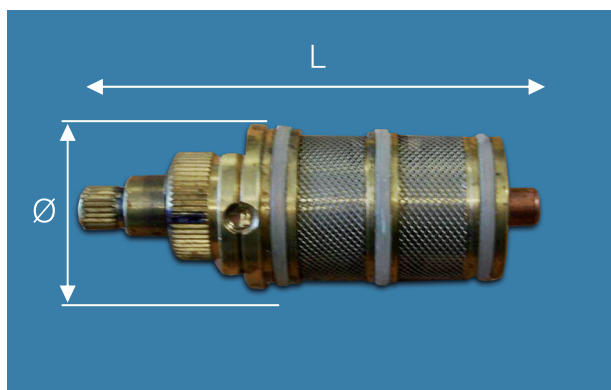

65,91

Longueur L=85 mm

Diamètre Ø=33 mm

Réf: SV255

Tarif en € TTC

65,92

Longueur L=90 mm

Diamètre Ø=34 mm

Réf: SV258

Tarif en € TTC

63,70

Longueur L=99 mm

Diamètre Ø=34 mm

Réf: SV034

Tarif en € TTC

65,92