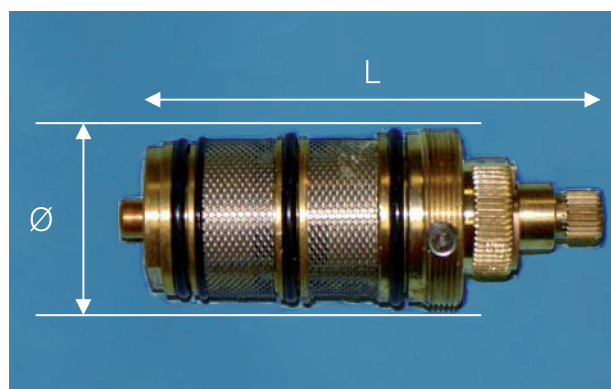

Réf: SV023

Tarif en € TTC
65,91

Longueur L=98 mm
Diamètre Ø=40 mm

Réf: SV044

Tarif en € TTC
60,04

Longueur L=105 mm
Diamètre Ø=30 mm

Réf: SV045

Tarif en € TTC
65,91

Longueur L=83 mm
Diamètre Ø=32 mm

Réf: SV168

Tarif en € TTC
65,91

Longueur L=83 mm
Diamètre Ø=30 mm

PIECES DETACHEES

CARTOUCHES THERMOSTATIQUES

Réf: SV169

Tarif en € TTC

65,91

Longueur L=85 mm

Diamètre Ø=33 mm

Réf: SV255

Tarif en € TTC

65,92

Longueur L=90 mm

Diamètre Ø=34 mm

Réf: SV258

Tarif en € TTC

63,70

Longueur L=99 mm

Diamètre Ø=34 mm

Réf: SV034

Tarif en € TTC

65,92