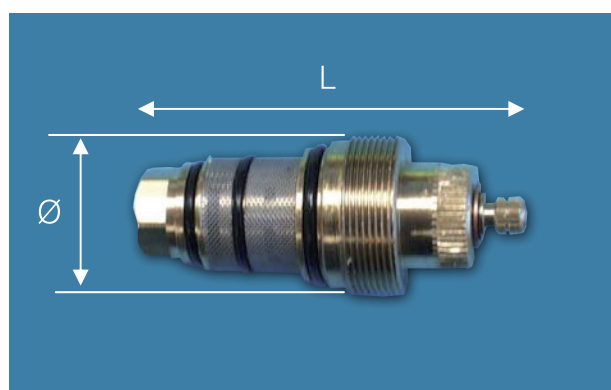

Réf: SV023

Tarif en € TTC
65,91

Longueur L=98 mm
Diamètre Ø=40 mm

Réf: SV044

Tarif en € TTC
60,04

Longueur L=105 mm
Diamètre Ø=30 mm

Réf: SV045

Tarif en € TTC
65,91

Longueur L=83 mm
Diamètre Ø=32 mm

Réf: SV168

Tarif en € TTC
65,91

Longueur L=83 mm
Diamètre Ø=30 mm

PIECES DETACHEES

CARTOUCHES THERMOSTATIQUES

Réf: SV169

Tarif en € TTC

65,91

Longueur L=85 mm

Diamètre Ø=33 mm

Réf: SV255

Tarif en € TTC

65,92

Longueur L=90 mm

Diamètre Ø=34 mm

Réf: SV258

Tarif en € TTC

63,70

Longueur L=99 mm

Diamètre Ø=34 mm

Réf: SV034

Tarif en € TTC

65,92