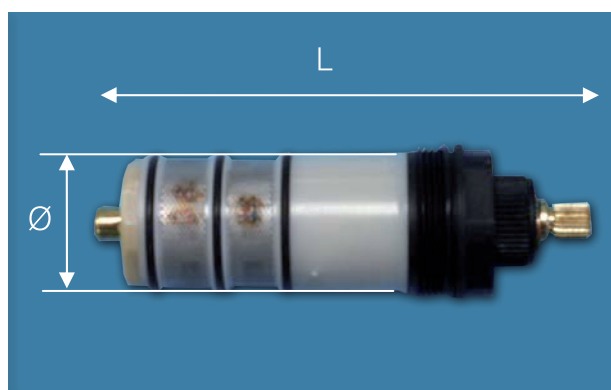

Tarif en € TTC

65,91

Longueur L=105 mm

Diamètre Ø=30 mm

Réf: SV005

Tarif en € TTC

65,91

Longueur L=105 mm

Diamètre Ø=30 mm

Réf: SV007

Tarif en € TTC

65,91

Longueur L=95 mm

Diamètre Ø=34 mm

PIECES DETACHEES

CARTOUCHES THERMOSTATIQUES

Réf: SV023

Tarif en € TTC
65,91

Longueur L=98 mm
Diamètre Ø=40 mm

Réf: SV044

Tarif en € TTC
60,04

Longueur L=105 mm
Diamètre Ø=30 mm

Réf: SV045

Tarif en € TTC
65,91

Réf: SV258

Tarif en € TTC

63,70

Longueur L=99 mm

Diamètre Ø=34 mm

Réf: SV034

Tarif en € TTC

65,92