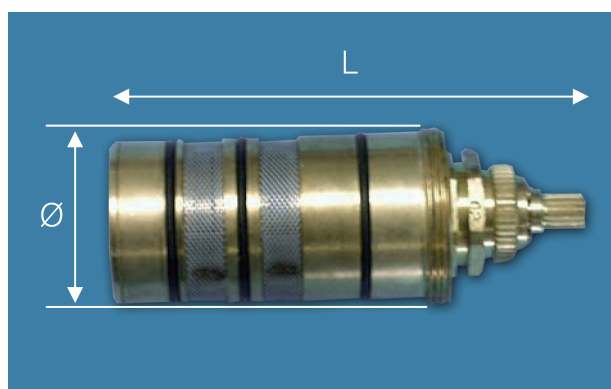

Diamètre Ø=30 mm

Réf: SV007

Tarif en € TTC

65,91

Longueur L=95 mm

Diamètre Ø=34 mm

PIECES DETACHEES

CARTOUCHES THERMOSTATIQUES

Réf: SV023

Tarif en € TTC
65,91

Longueur L=98 mm
Diamètre Ø=40 mm

Réf: SV044

Tarif en € TTC
60,04

Longueur L=105 mm
Diamètre Ø=30 mm

Réf: SV045

Tarif en € TTC
65,91

Longueur L=83 mm
Diamètre Ø=32 mm

Réf: SV168

Tarif en € TTC
65,91

Longueur L=83 mm
Diamètre Ø=30 mm

PIECES DETACHEES

CARTOUCHES THERMOSTATIQUES

Réf: SV169

Tarif en € TTC

Réf: SV258

Tarif en € TTC

63,70

Longueur L=99 mm

Diamètre Ø=34 mm

Réf: SV034

Tarif en € TTC

65,92