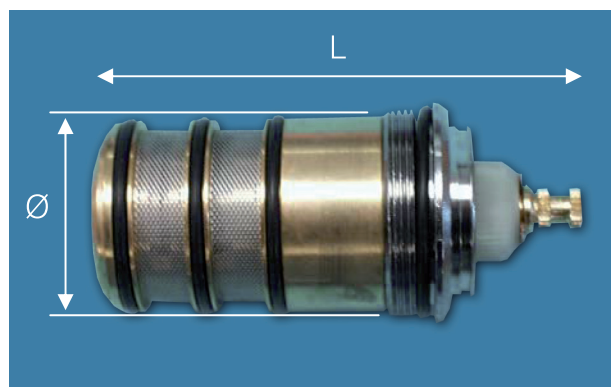

Diamètre Ø=30 mm

Réf: SV007

Tarif en € TTC

65,91

Longueur L=95 mm

Diamètre Ø=34 mm

PIECES DETACHEES

CARTOUCHES THERMOSTATIQUES

Réf: SV023

Tarif en € TTC
65,91

Longueur L=98 mm
Diamètre Ø=40 mm

Réf: SV044

Tarif en € TTC
60,04

Longueur L=105 mm
Diamètre Ø=30 mm

Réf: SV045

Tarif en € TTC
65,91

Longueur L=83 mm
Diamètre Ø=32 mm

Réf: SV168

Tarif en € TTC
65,91

Longueur L=83 mm
Diamètre Ø=30 mm

PIECES DETACHEES

CARTOUCHES THERMOSTATIQUES

Réf: SV169

Tarif en € TTC

Réf: SV258

Tarif en € TTC

63,70

Longueur L=99 mm

Diamètre Ø=34 mm

Réf: SV034

Tarif en € TTC

65,92