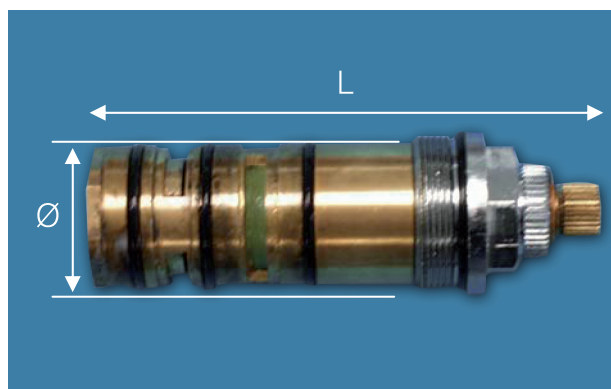

Réf: SV023

Tarif en € TTC
65,91

Longueur L=98 mm
Diamètre Ø=40 mm

Réf: SV044

Tarif en € TTC
60,04

Longueur L=105 mm
Diamètre Ø=30 mm

Réf: SV045

Tarif en € TTC
65,91

Longueur L=83 mm
Diamètre Ø=32 mm

Réf: SV168

Tarif en € TTC
65,91

Longueur L=83 mm
Diamètre Ø=30 mm

PIECES DETACHEES

CARTOUCHES THERMOSTATIQUES

Réf: SV169

Tarif en € TTC

65,91

Longueur L=85 mm

Diamètre Ø=33 mm

Réf: SV255

Tarif en € TTC

65,92

Longueur L=90 mm

Diamètre Ø=34 mm

Réf: SV258

Tarif en € TTC

63,70

Longueur L=99 mm

Diamètre Ø=34 mm

Réf: SV034

Tarif en € TTC

65,92