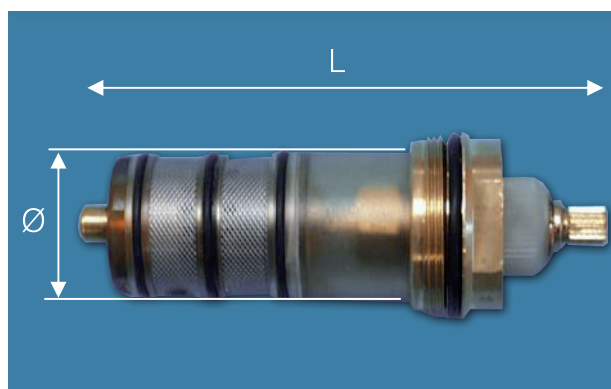

PIECES DETACHEES

CARTOUCHES THERMOSTATIQUES

Réf: SV002

Tarif en € TTC

134,92

Longueur L=74 mm

Diamètre Ø=30 mm

Réf: SV033

Tarif en € TTC

65,91

Longueur L=105 mm

Diamètre Ø=30 mm

Réf: SV005

Tarif en € TTC

65,91

Longueur L=105 mm

Diamètre Ø=30 mm

Réf: SV007

Tarif en € TTC

65,91

Longueur L=95 mm

Diamètre Ø=34 mm

PIECES DETACHEES

CARTOUCHES THERMOSTATIQUES

Réf: SV258

Tarif en € TTC

63,70

Longueur L=99 mm

Diamètre Ø=34 mm

Réf: SV034

Tarif en € TTC

65,92