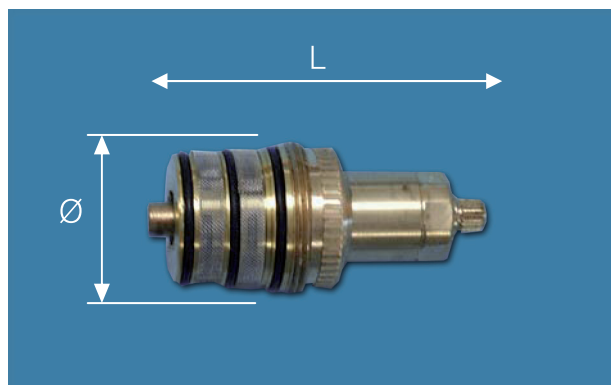

PIECES DETACHEES

CARTOUCHES THERMOSTATIQUES

Réf: SV002

Tarif en € TTC

134,92

Longueur L=74 mm

Diamètre Ø=30 mm

Réf: SV033

Tarif en € TTC

65,91

Longueur L=105 mm

Diamètre Ø=30 mm

Réf: SV005

Tarif en € TTC

65,91

Longueur L=105 mm

Diamètre Ø=30 mm

Réf: SV007

Tarif en € TTC

65,91

Longueur L=95 mm

Diamètre Ø=34 mm

PIECES DETACHEES

CARTOUCHES THERMOSTATIQUES

Réf: SV023

Tarif en € TTC
65,91

Longueur L=98 mm
Diamètre Ø=40 mm

Réf: SV044

Tarif en € TTC
60,04

Longueur L=105 mm
Diamètre Ø=30 mm

Réf: SV045

Tarif en € TTC
65,91