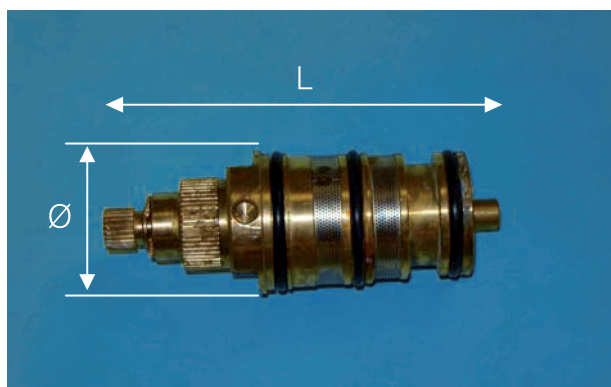

Réf: SV023

Tarif en € TTC
65,91

Longueur L=98 mm
Diamètre Ø=40 mm

Réf: SV044

Tarif en € TTC
60,04

Longueur L=105 mm
Diamètre Ø=30 mm

Réf: SV045

Tarif en € TTC
65,91

Longueur L=83 mm
Diamètre Ø=32 mm

Réf: SV168

Tarif en € TTC
65,91

Longueur L=83 mm
Diamètre Ø=30 mm

PIECES DETACHEES

CARTOUCHES THERMOSTATIQUES

Réf: SV169

Tarif en € TTC

65,91

Longueur L=85 mm

Diamètre Ø=33 mm

Réf: SV255

Tarif en € TTC

65,92

Longueur L=90 mm

Diamètre Ø=34 mm

Réf: SV258

Tarif en € TTC

63,70

Longueur L=99 mm

Diamètre Ø=34 mm

Réf: SV034

Tarif en € TTC

65,92