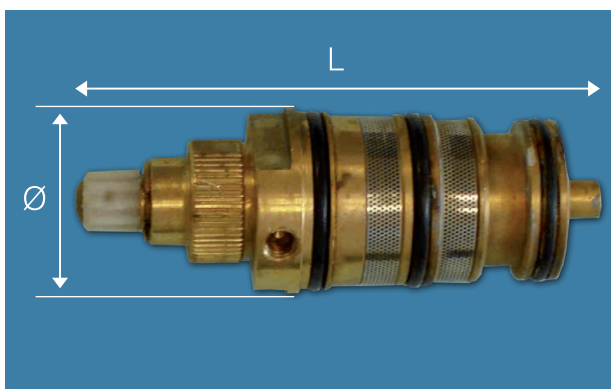

Réf: SV258

Tarif en € TTC

63,70

Longueur L=99 mm

Diamètre Ø=34 mm

Réf: SV034

Tarif en € TTC

65,92

Longueur L=87 mm

Diamètre Ø=34 mm

PIECES DETACHEES

CARTOUCHES THERMOSTATIQUES

Réf: SV329

Tarif en € TTC

68,87

Longueur L=105 mm