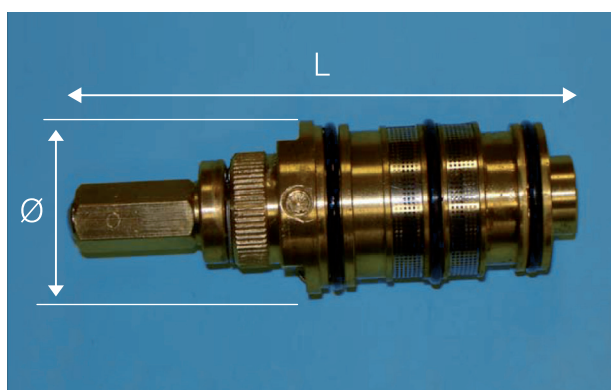

Longueur L=83 mm
Diamètre Ø=32 mm

Réf: SV168

Tarif en € TTC
65,91

Longueur L=83 mm
Diamètre Ø=30 mm

PIECES DETACHEES

CARTOUCHES THERMOSTATIQUES

Réf: SV169

Tarif en € TTC

65,91

Longueur L=85 mm

Diamètre Ø=33 mm

Réf: SV255

Tarif en € TTC

65,92

Longueur L=90 mm

Diamètre Ø=34 mm

Réf: SV258

Tarif en € TTC

63,70

Longueur L=99 mm

Diamètre Ø=34 mm

Réf: SV034

Tarif en € TTC

65,92

Longueur L=87 mm

Diamètre Ø=34 mm

PIECES DETACHEES

CARTOUCHES THERMOSTATIQUES

Réf: SV329

Tarif en € TTC

68,87

Longueur L=105 mm