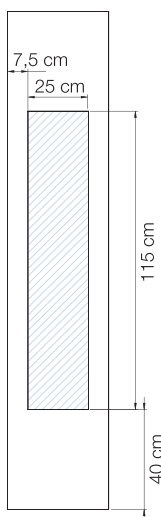

Zone d'arrivée d'eau

Tarifs H.T.	Acier	Perle noire
Version thermostatique	CD221A 1 712€	CD221N 1 712€
Version hydromassante	CD220A 2 335€	CD220N 2 335€