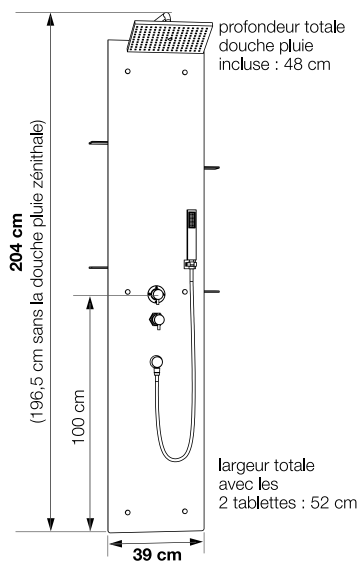

COLONNES

AQUAGLASS

Colonne hydromassante en verre

VERSIONS

Thermostatique

Hydromassante

CARACTÉRISTIQUES

- Façade en verre
- Mitigeur thermostatique encastré
- Douchette à main en laiton avec flexible anti-torsion
- Large douche pluie inox extra-plate avec picots silicone anticalcaires
- 4 étagères en verre à hauteur réglable
- En option, 6 buses hydromassantes orientables pour un massage tonique
- Accès facilité à la zone technique

Zone d'arrivée d'eau

Tarifs H.T.	Acier	Perle noire
Version thermostatique	CD221A 1 712€	CD221N 1 712€
Version hydromassante	CD220A 2 335€	CD220N 2 335€