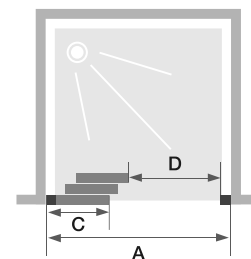

SALLE DE BAINS
ACCESSIBLE
AFISB
(voir p.431)

Supra 3V - profilé blanc - verre transparent

CARACTÉRISTIQUES

- 2 finitions de profilé au choix : blanc ou chromé
- Verre transparent
- Gain de temps au montage : pré-assemblage des joints et de l'aimant de porte (cadre à assembler sur taille 140 cm)
- Montage en angle avec la paroi Supra Fixe (voir p.210)

Dimensions en cm		Taille 80	Taille 90	Taille 100	Taille 120	Taille 140
Largeur (mini/maxi)	A	75/80	85/90	95/100	115/120	135/140
Largeur partie fixe	C	26	29	32,5	39	46
Passage	D	39	45	52	65	79
Hauteur totale		190	190	190	190	190
Épaisseur du profilé vertical		4,4	4,4	4,4	4,4	4,4
Épaisseur du profilé horizontal		1,9	1,9	1,9	1,9	1,9
Réglage du faux-aplomb (de chaque côté)		2,5	2,5	2,5	2,5	2,5