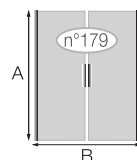

Kinequartz profilé - P (taille ≥ 120 cm) - charnières à gauche

Dimensions en cm		Taille 80	Taille 90	Taille 100	Taille 120	Taille 140	Taille 160	Taille 180
Largeur (mini/maxi)	A	76/79	86/89	96/99	115,5/119	135,5/139	155,5/159	175,5/179
Largeur partie fixe	C	-	-	-	33	53	73	93
Passage	D	64	74	84	74	74	74	74
Hauteur totale (+ 1,3 cm de barre de renfort pour les tailles ≥ 120 cm)		200	200	200	200	200	200	200
Épaisseur du profilé vertical		3,8	3,8	3,8	3,8	3,8	3,8	3,8
Réglage du faux-aplomb (de chaque côté)		1,5	1,5	1,5	1,5	1,5	1,5	1,5
Ajustement supplémentaire (au niveau des charnières)		-	-	-	0,5	0,5	0,5	0,5

* Supplément de prix pour toute largeur B ≥ 1201 mm

KINEQUARTZ PROFILÉ DUO (p.70)

Paroi simple avec volet pivotant (espace ouvert). Vendue sans système de renfort, doit impérativement être tenue par un renfort au choix								SANS DÉCOUPE	AVEC DÉCOUPE
Cotes (en mm)	A	B	D	E	F	G	H		
mini	1000	300	200	100	100	nous consulter	200	1 760 €	1 830 €
maxi	2000	1600*	nous consulter		nous consulter		600		

* Supplément de prix pour toute largeur B ≥ 1201 mm

KINEQUARTZ PROFILÉ P (p.71)

Porte pivotante									SANS DÉCOUPE	AVEC DÉCOUPE
Cotes (en mm)	A	B1	B2	D	E	F	G	H		
mini	1300	500	1001*	700	100	100	nous consulter	250	1 898 €	1 967 €
maxi	2000	1000	1800*	nous consulter		nous consulter		1000		

* Supplément de prix pour toute largeur B2 ≥ 1001 mm

KINEQUARTZ PROFILÉ 2P (p.72)

Deux portes pivotantes			SANS DÉCOUPE
Cotes (en mm)	A	B	
mini	1300	700	2 211 €
maxi	2000	1000	

BON DE COMMANDE à envoyer

par mail à surmesure@kinedo.com Commande et devis traités sous 48h