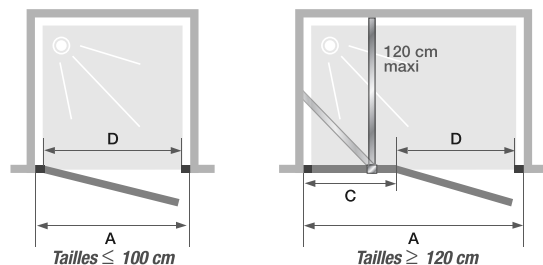

Tarifs H.T.	Charnières à gauche		Charnières à droite	
80 cm	PA8060C2CEG	1 370 €	PA8060C2CED	1 370 €
90 cm	PA8061C2CEG	1 419 €	PA8061C2CED	1 419 €
100 cm	PA8062C2CEG	1 471 €	PA8062C2CED	1 471 €
120 cm	PA8080C2CEG	1 594 €	PA8080C2CED	1 594 €
140 cm	PA8081C2CEG	1 695 €	PA8081C2CED	1 695 €
160 cm	PA8082C2CEG	1 795 €	PA8082C2CED	1 795 €
180 cm	PA8083C2CEG	1 895 €	PA8083C2CED	1 895 €