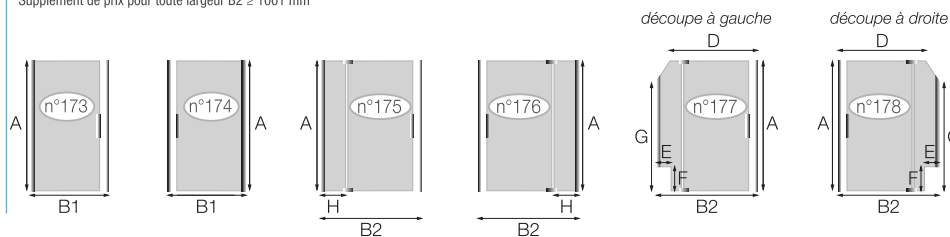

KINEQUARTZ PROFILÉ P (p.71)

Porte pivotante									SANS DÉCOUPE	AVEC DÉCOUPE
Cotes (en mm)	A	B1	B2	D	E	F	G	H		
mini	1300	500	1001*	700	100	100	nous consulter	250	1 898 €	1 967 €
maxi	2000	1000	1800*	nous consulter		nous consulter		1000		

* Supplément de prix pour toute largeur B2 ≥ 1001 mm