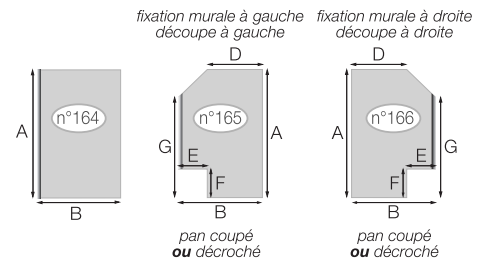

Kinequartz profilé - P (taille ≥ 120 cm) - charnières à gauche

Dimensions en cm		Taille 80	Taille 90	Taille 100	Taille 120	Taille 140	Taille 160	Taille 180
Largeur (mini/maxi)	A	76/79	86/89	96/99	115,5/119	135,5/139	155,5/159	175,5/179
Largeur partie fixe	C	-	-	-	33	53	73	93
Passage	D	64	74	84	74	74	74	74
Hauteur totale (+ 1,3 cm de barre de renfort pour les tailles ≥ 120 cm)		200	200	200	200	200	200	200
Épaisseur du profilé vertical		3,8	3,8	3,8	3,8	3,8	3,8	3,8
Réglage du faux-aplomb (de chaque côté)		1,5	1,5	1,5	1,5	1,5	1,5	1,5
Ajustement supplémentaire (au niveau des charnières)		-	-	-	0,5	0,5	0,5	0,5

Poignée métallique chromée

Tarifs H.T.	Charnières à gauche		Charnières à droite	
80 cm	PA8060C2CEG	1 370 €	PA8060C2CED	1 370 €
90 cm	PA8061C2CEG	1 419 €	PA8061C2CED	1 419 €
100 cm	PA8062C2CEG	1 471 €	PA8062C2CED	1 471 €
120 cm	PA8080C2CEG	1 594 €	PA8080C2CED	1 594 €
140 cm	PA8081C2CEG	1 695 €	PA8081C2CED	1 695 €
160 cm	PA8082C2CEG	1 795 €	PA8082C2CED	1 795 €
180 cm	PA8083C2CEG	1 895 €	PA8083C2CED	1 895 €

INFO : Les parois avec découpe ne peuvent avoir qu'un pan coupé **ou** un décroché (et non les deux) sur un même verre.

TARIFS H.T.

KINEQUARTZ PROFILÉ SOLO (p.68)

Paroi simple (espace ouvert). Vendue sans système de renfort, doit impérativement être tenue par un renfort au choix							SANS DÉCOUPE	AVEC DÉCOUPE
Cotes (en mm)	A	B	D	E	F	G		
mini	1000	300	200	100	100	nous consulter	1 117 €	1 187 €
maxi	2000	1600*	nous consulter		nous consulter			

* Supplément de prix pour toute largeur B ≥ 1201 mm

KINEQUARTZ PROFILÉ DUO (p.70)

Paroi simple avec volet pivotant (espace ouvert). Vendue sans système de renfort, doit impérativement être tenue par un renfort au choix								SANS DÉCOUPE	AVEC DÉCOUPE
Cotes (en mm)	A	B	D	E	F	G	H		
mini	1000	300	200	100	100	nous consulter	200	1 760 €	1 830 €
maxi	2000	1600*	nous consulter		nous consulter		600		