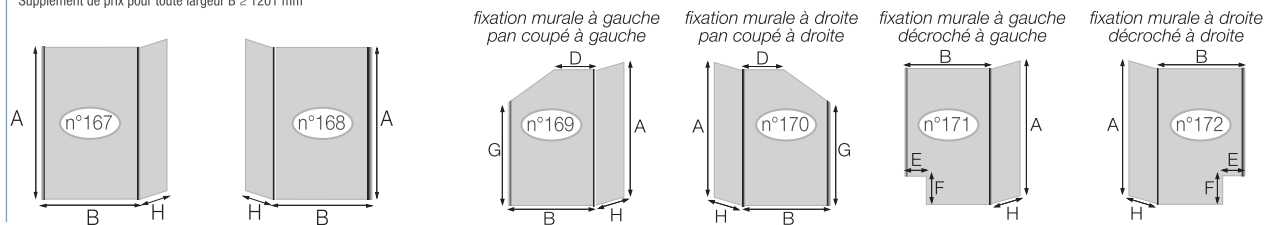

Kinequartz profilé - P (taille ≥ 120 cm) - charnières à gauche

Dimensions en cm		Taille 80	Taille 90	Taille 100	Taille 120	Taille 140	Taille 160	Taille 180
Largeur (mini/maxi)	A	76/79	86/89	96/99	115,5/119	135,5/139	155,5/159	175,5/179
Largeur partie fixe	C	-	-	-	33	53	73	93
Passage	D	64	74	84	74	74	74	74
Hauteur totale (+ 1,3 cm de barre de renfort pour les tailles ≥ 120 cm)		200	200	200	200	200	200	200
Épaisseur du profilé vertical		3,8	3,8	3,8	3,8	3,8	3,8	3,8
Réglage du faux-aplomb (de chaque côté)		1,5	1,5	1,5	1,5	1,5	1,5	1,5
Ajustement supplémentaire (au niveau des charnières)		-	-	-	0,5	0,5	0,5	0,5

INFO : Les parois avec découpe ne peuvent avoir qu'un pan coupé **ou** un décroché (et non les deux) sur un même verre.

TARIFS H.T.

KINEQUARTZ PROFILÉ SOLO (p.68)

Paroi simple (espace ouvert). Vendue sans système de renfort, doit impérativement être tenue par un renfort au choix							SANS DÉCOUPE	AVEC DÉCOUPE
Cotes (en mm)	A	B	D	E	F	G		
mini	1000	300	200	100	100	nous consulter	1 117 €	1 187 €
maxi	2000	1600*	nous consulter		nous consulter			

* Supplément de prix pour toute largeur B ≥ 1201 mm

KINEQUARTZ PROFILÉ DUO (p.70)

Paroi simple avec volet pivotant (espace ouvert). Vendue sans système de renfort, doit impérativement être tenue par un renfort au choix								SANS DÉCOUPE	AVEC DÉCOUPE
Cotes (en mm)	A	B	D	E	F	G	H		
mini	1000	300	200	100	100	nous consulter	200	1 760 €	1 830 €
maxi	2000	1600*	nous consulter		nous consulter		600		

* Supplément de prix pour toute largeur B ≥ 1201 mm

KINEQUARTZ PROFILÉ P (p.71)

Porte pivotante									SANS DÉCOUPE	AVEC DÉCOUPE
Cotes (en mm)	A	B1	B2	D	E	F	G	H		
mini	1300	500	1001*	700	100	100	nous consulter	250	1 898 €	1 967 €
maxi	2000	1000	1800*	nous consulter		nous consulter		1000		